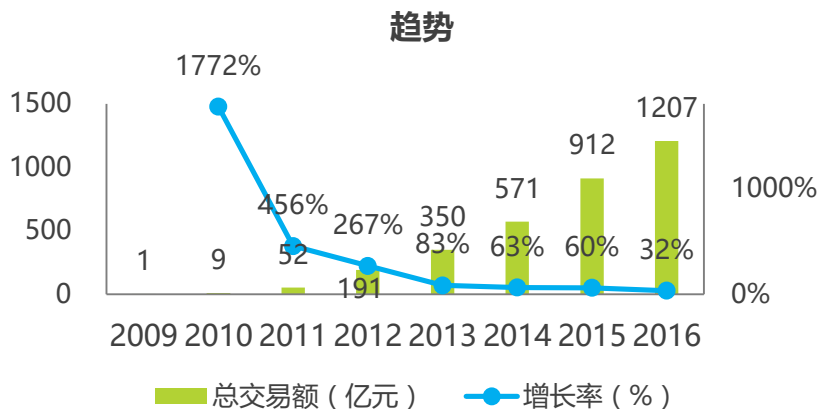

### 2016天猫双十一狂欢夜双屏收视情况

### 天猫“狂欢夜”播出信息

播出时间：11月10晚20:30

电视直播平台：浙江卫视

网络直播平台：优酷网、土豆网

注释：网络流量最小时段单位为小时，电视为分钟。  
来源：艾瑞咨询研究院自主研究绘制。

# 天猫双十一

## 天猫单日交易额超1207亿元 创历史新高

“双11”销售额创历史新高，增速放缓

2009-2016年“双十一”阿里平台总交易规模

淘宝天猫销售额稳居榜首，京东紧随其后

2016“双十一”各电商销售额占比

2016“双11”淘宝天猫移动端下单占比达82%，移动购物成主流方式

近五年“双十一”淘宝天猫下单渠道占比

35岁及以上人群占比攀升，70后等“爸妈帮”抢购热情高