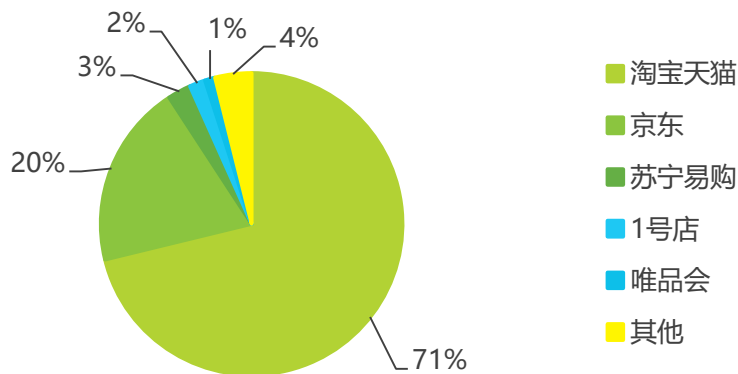

# 天猫双十一

## 天猫单日交易额超1207亿元 创历史新高

“双11”销售额创历史新高，增速放缓

2009-2016年“双十一”阿里平台总交易规模

淘宝天猫销售额稳居榜首，京东紧随其后

2016“双十一”各电商销售额占比

2016“双11”淘宝天猫移动端下单占比达82%，移动购物成主流方式

近五年“双十一”淘宝天猫下单渠道占比

35岁及以上人群占比攀升，70后等“爸妈帮”抢购热情高

2015、2016“双十一”网购人群年龄分布占比