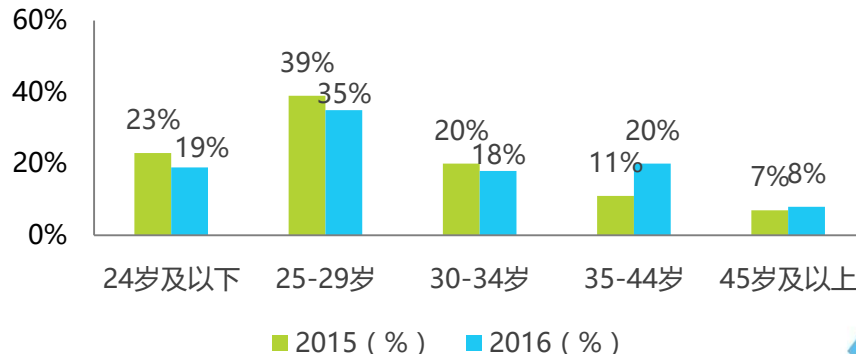

# 天猫双十一

## 天猫单日交易额超1207亿元 创历史新高

“双11”销售额创历史新高，增速放缓

2009-2016年“双十一”阿里平台总交易规模

淘宝天猫销售额稳居榜首，京东紧随其后

2016“双十一”各电商销售额占比

2016“双11”淘宝天猫移动端下单占比达82%，移动购物成主流方式

近五年“双十一”淘宝天猫下单渠道占比

35岁及以上人群占比攀升，70后等“爸妈帮”抢购热情高

2015、2016“双十一”网购人群年龄分布占比