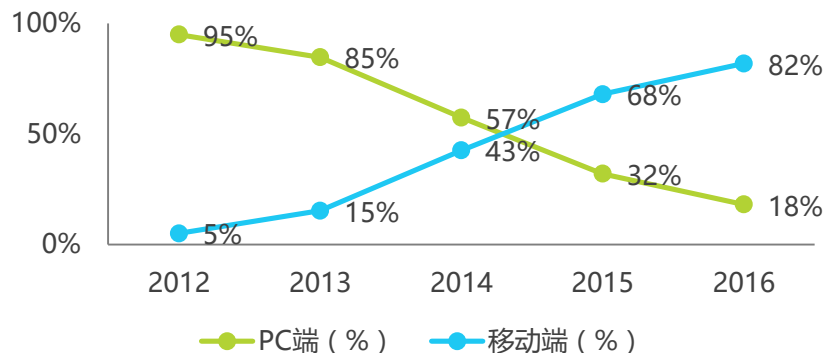

# 天猫双十一

## 天猫单日交易额超1207亿元 创历史新高

“双11”销售额创历史新高，增速放缓

2009-2016年“双十一”阿里平台总交易规模

淘宝天猫销售额稳居榜首，京东紧随其后

2016“双十一”各电商销售额占比

2016“双11”淘宝天猫移动端下单占比达82%，移动购物成主流方式

近五年“双十一”淘宝天猫下单渠道占比

35岁及以上人群占比攀升，70后等“爸妈帮”抢购热情高

2015、2016“双十一”网购人群年龄分布占比