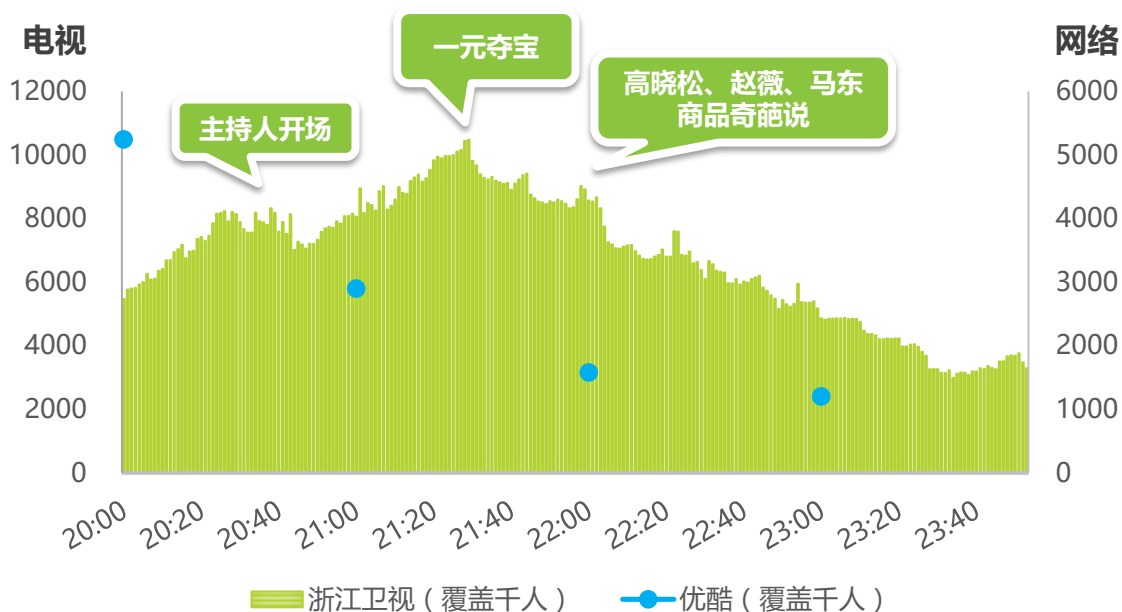

天猫双十一

天猫双十一狂欢夜大牌云集 嗨翻全场

2016年天猫双十一狂欢夜利用最震撼的嘉宾组合、最创新的互联网多屏互动模式，以及无时不在的消费者福利，呈现了一场真正的“互联网+晚会”。

晚会总导演是大卫·希尔（David Hill），他也是超级碗、奥斯卡、美国偶像的总导演。晚会上贝克汉姆夫妇合体秀恩爱；维多利亚的秘密超模亮相以及在今年几乎霸屏的“人间精品”大张伟和“和平偶像”薛之谦也一同现身，现场大张伟还首度演唱自己的原创新曲《全都必须买》为备战“双十一”的“剁手族”们助兴。

2016天猫双十一狂欢夜双屏收视情况

天猫“狂欢夜”播出信息

播出时间：11月10晚20:30

电视直播平台：浙江卫视

网络直播平台：优酷网、土豆网

注释：网络流量最小时段单位为小时，电视为分钟。
来源：艾瑞咨询研究院自主研究绘制。