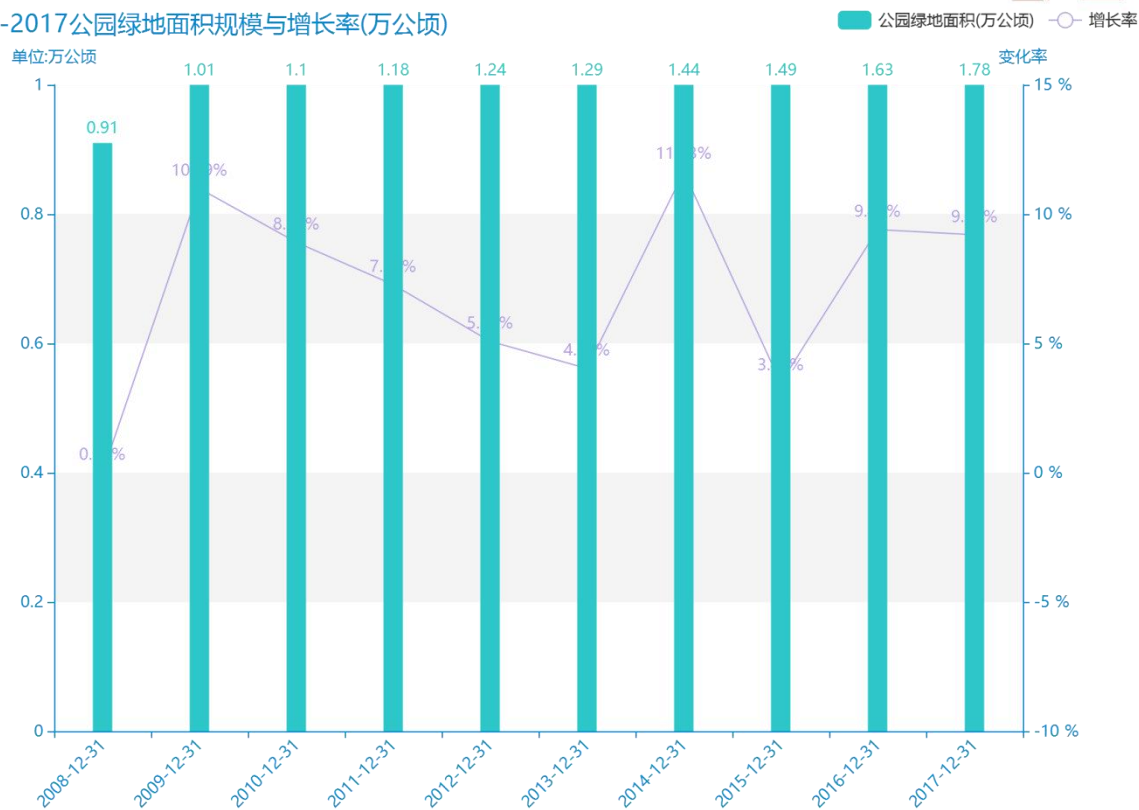

2008-2017公园绿地面积规模与增长率(万公顷)

试读已结束，扫描下方二维码，即可解锁打星内容及文章剩余部分

预览已结束，完整报告链接和二维码如下：

<https://www.yunbaogao.cn/report/index/report?reportId=2_60707>