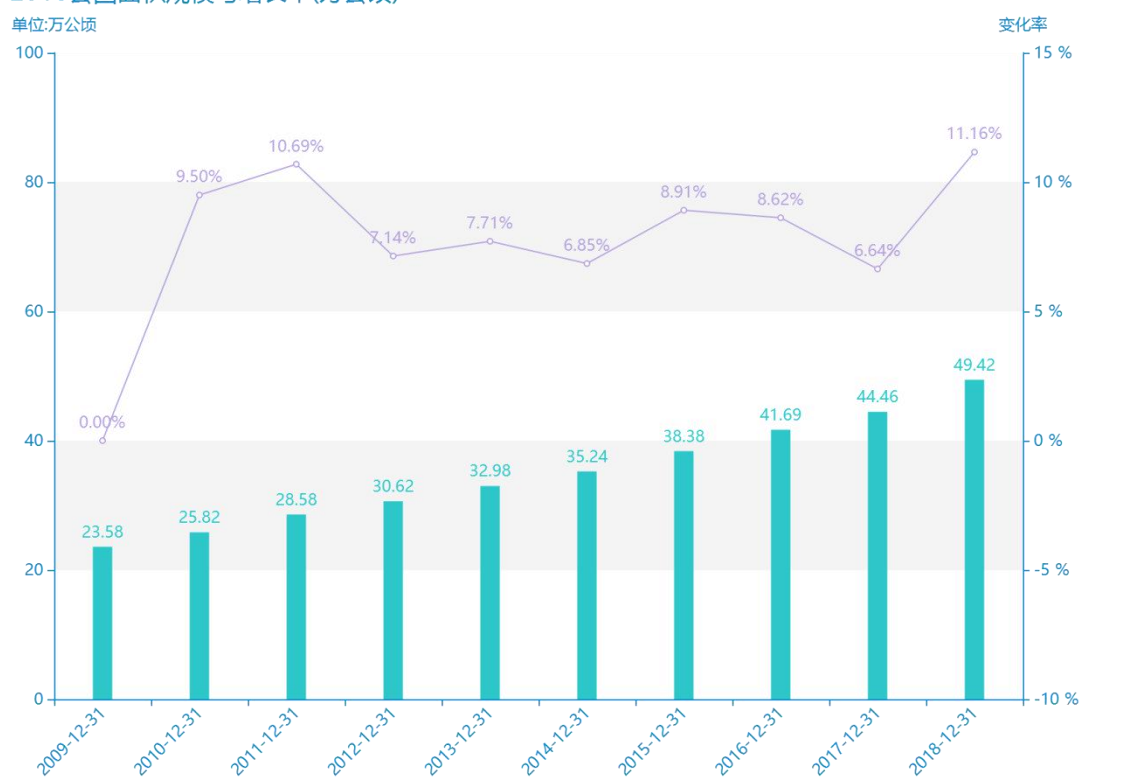

在新时代推进城市建设，必须深入贯彻落实习近平总书记提出的“城市是人民的城市，人民城市为人民”的重要论断，坚持以人民为中心，聚焦人民群众的需求加快城市和社会服务的现代化建设。在新冠疫情冲击下，为城市建设提供坚强组织保证，聚焦人民群众需求，在常态化疫情防控中提升城市治理现代化水平成为了迫在眉睫的机遇与挑战。如何把握住城市建设、社会服务建设的现代化潮流，如何利用互联网技术建设新型智慧城市，成为了现代化进程上的又一挑战。

由最近获得的对公园面积的统计结果可知，****，公园面积的数据达到了****万公顷，该指标在****同期的数据为****万公顷。与****同期相比****了****万公顷，同比*****，****规模较为****，增长率较上一年度*****%。平均增长率为****，其中增长率最大可以达到****。根据****中公园面积的统计数据，可以准确的看出，自从****以来，公园面积经历了一定程度的****，****相比于****，****了****万公顷。同时，还值得注意的是，****期间，公园面积平均值为****万公顷。同时，由具体数据可知，在这几年中，我国公园面积最大值曾达到****万公顷，最小值曾达到****万公顷。

2009-2018公园面积规模与增长率(万公顷)