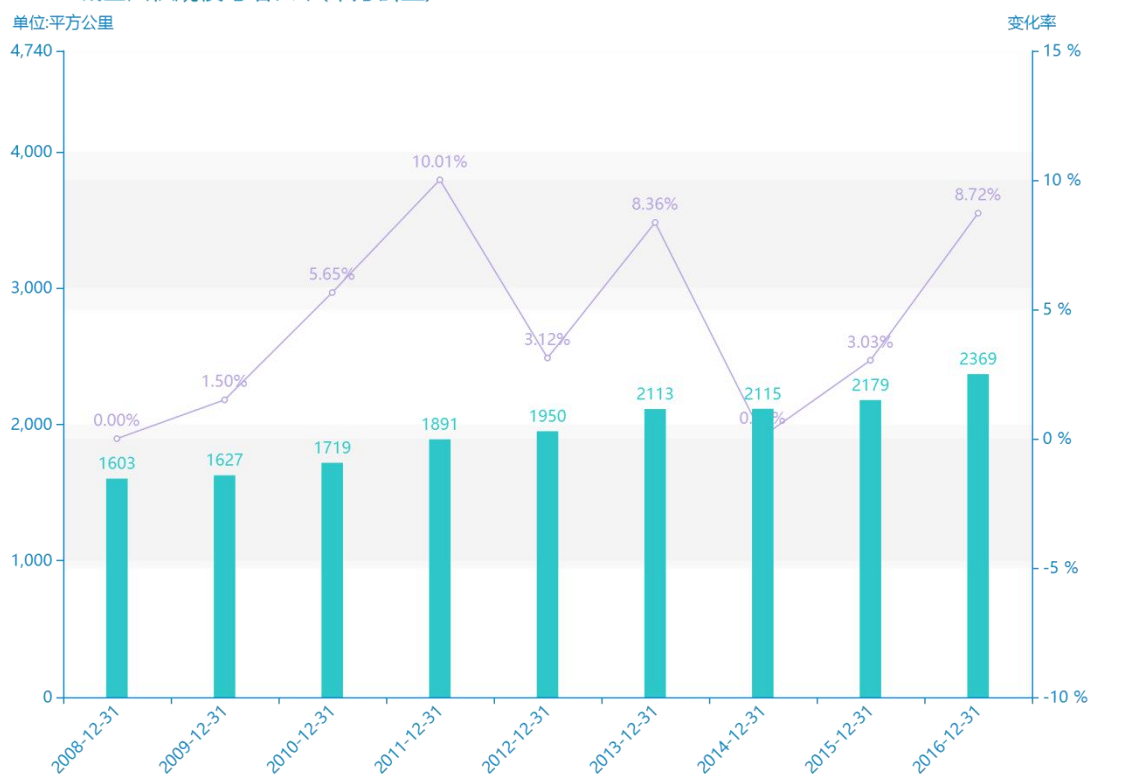

2008-2016城区面积规模与增长率(平方公里)

试读已结束，扫描下方二维码，即可解锁打星内容及文章剩余部分

预览已结束，完整报告链接和二维码如下：

<https://www.yunbaogao.cn/report/index/report?reportId=2_65382>