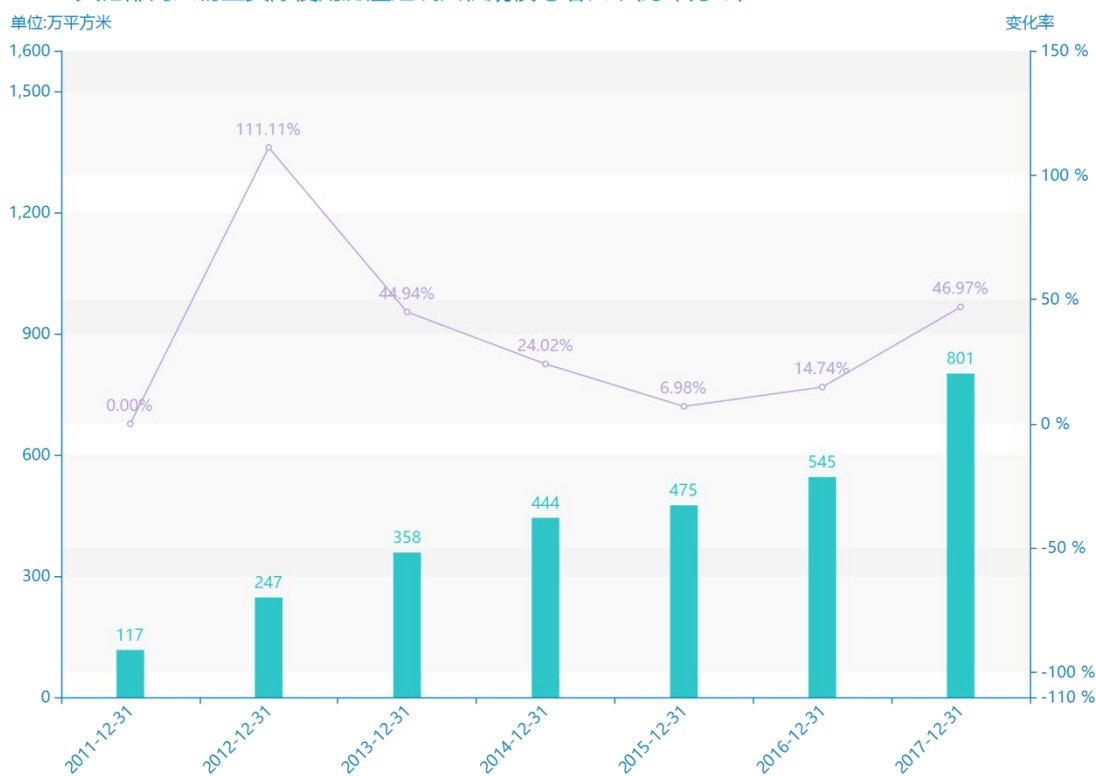

2011-2017其他部门文物业实际使用房屋建筑面积规模与增长率(万平方米)

试读已结束，扫描下方二维码，即可解锁打星内容及文章剩余部分

预览已结束，完整报告链接和二维码如下：

<https://www.yunbaogao.cn/report/index/report?reportId=2_99290>