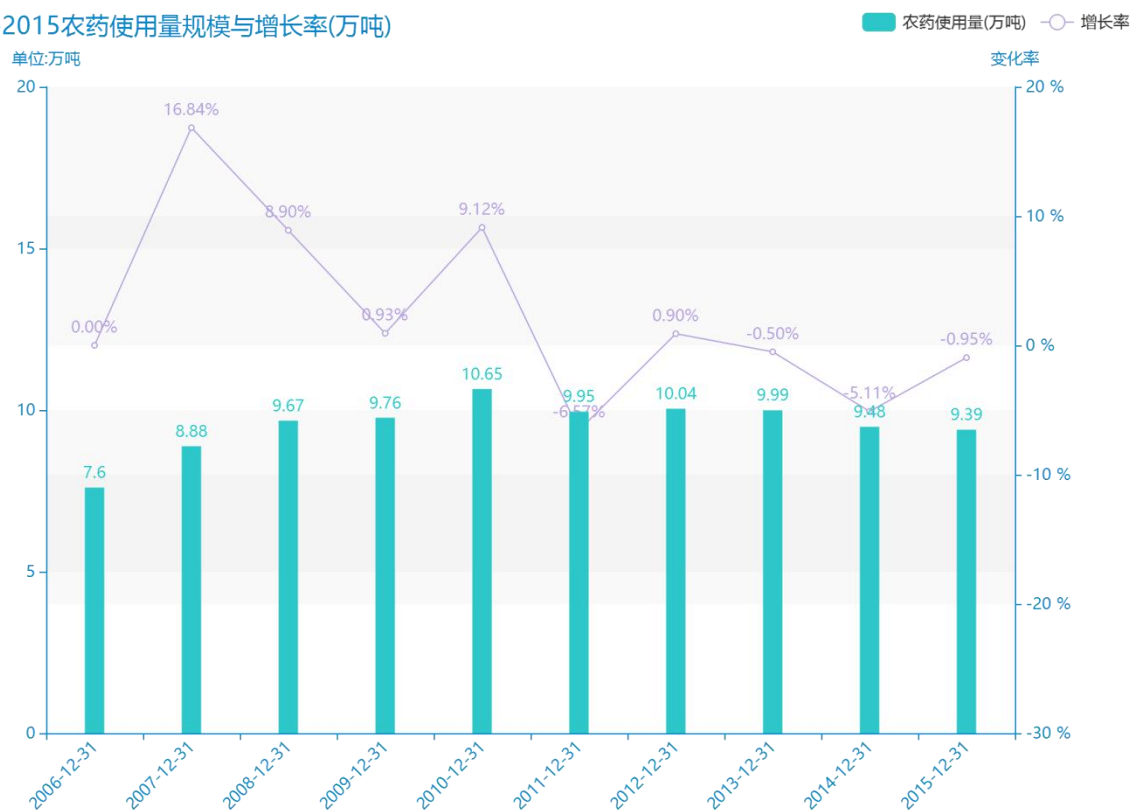

随着社会的发展，江西省的农药使用量越来越收到广大民众的关注，统计局最新得出的统计数据如下。从宏观的数据大体来看，****期间，江西省的农药使用量平均值为****万吨。从数据的峰值和谷值可以具体看出，在这几年中，我国江西省的农药使用量最大值曾达到****万吨，最小值曾达到****万吨。****，江西省的农药使用量的值为****万吨，该指标在****同期为****万吨。与****同期相比****了****万吨，同比****，****规模较为****，增长率较上一年度****%。平均增长率为****，其中增长率最大可以达到****。根据****中江西省的农药使用量的统计数据，从变化率的角度来看，我们可以从大体上看出，自从****以来，江西省的农药使用量经历了一定程度的****，****相比于****，****了****万吨。

相较于全国各省份同期数据，****江西省的农药使用量处于****的位置，其规模在统计的****个省市（除港澳台）中位列第****，同期农药使用量排名前五的是****，排名最后五位的是****。江西省的农药使用量比全国平均水平****万吨，与排名首位的****相差****万吨。而对于最近一期的增长率来说，增长率排名前五的城市是****，排名最后五名的是****。其中，江西省的农药使用量的增长率排在第****的位置。

2006-2015农药使用量规模与增长率(万吨)