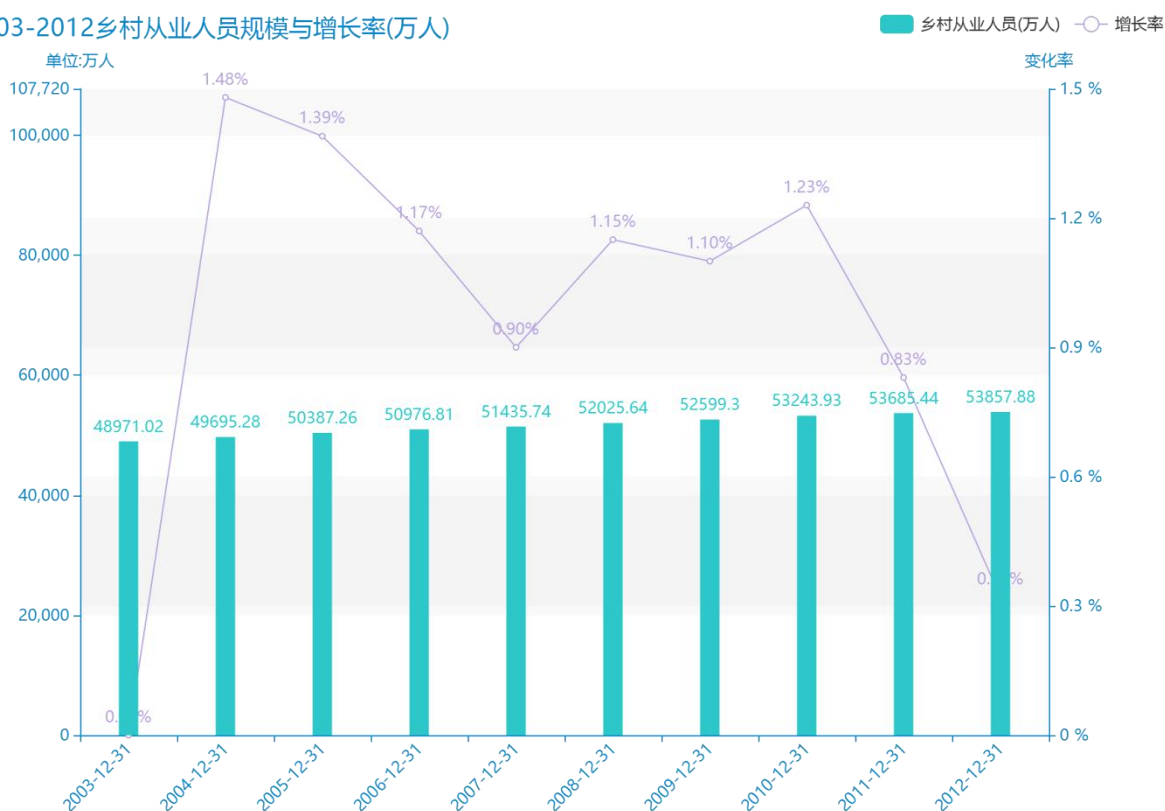

由最近获得的对乡村从业人员的统计结果可知，****，乡村从业人员的规模达到了****万人，该指标在****同期的数据为****万人。与****同期相比****了****万人，同比****，****规模较为****，增长率较上一年度****%。平均增长率为****，其中增长率最大可以达到****。根据****中乡村从业人员的统计数据，可以准确的看出，自从****以来，乡村从业人员经历了一定程度的****，****相比于****，****了****万人。同时，还值得注意的是，****期间，乡村从业人员平均值为****万人。同时，由具体数据可知，在这几年中，我国乡村从业人员最大值曾达到****万人，最小值曾达到****万人。

2003-2012乡村从业人员规模与增长率(万人)

试读已结束，扫描下方二维码，即可解锁打

预览已结束，完整报告链接和二维码如下：

<https://www.yunbaogao.cn/report/index/report?reportId=3_106163>