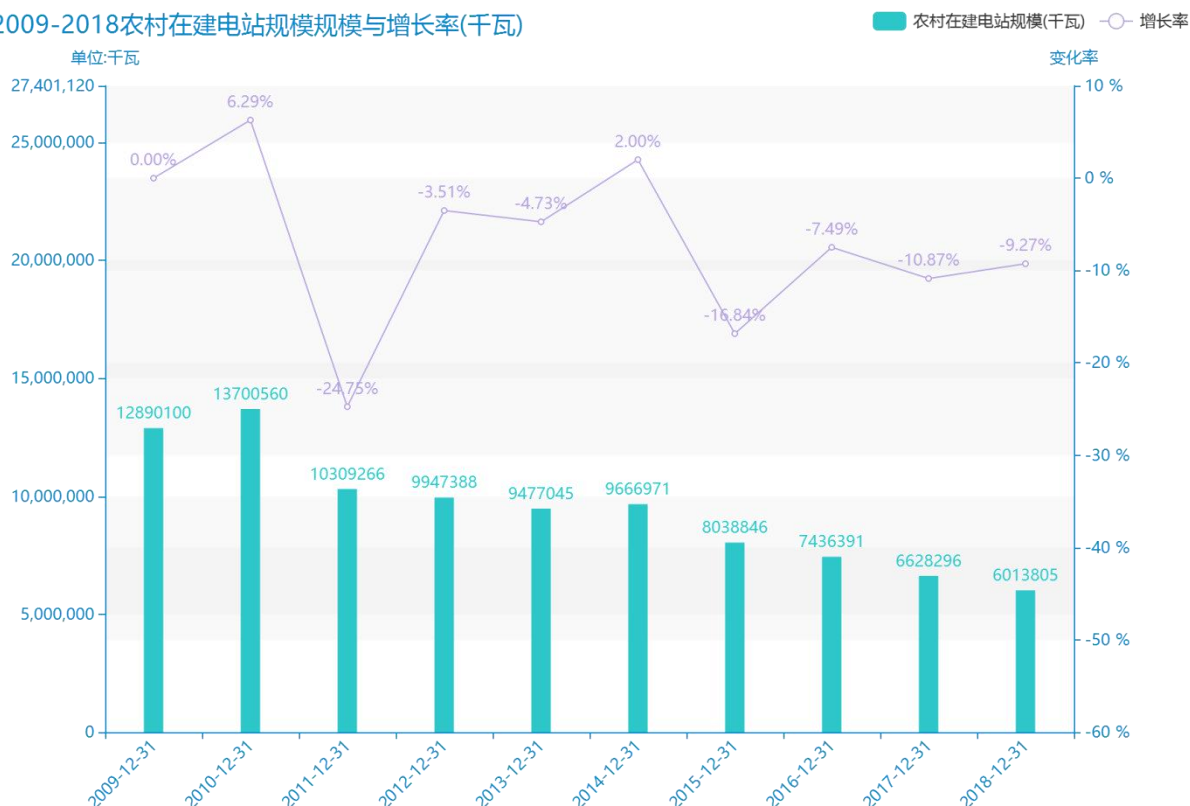

从具体数据来看，****农村在建电站规模为****千瓦，该指标在****同期为****千瓦，与****同期相比****了****千瓦，同比****，****规模****，增长率较上一年度****%。****期间，农村在建电站规模由****千瓦变为****千瓦，农村在建电站规模平均值为****千瓦，平均增长率为****，****年增长最快，增长率为****；****年增长最慢，增长率为****。

2009-2018农村在建电站规模与增长率(千瓦)

试读已结束，扫描下方二维码，即可解锁打星内容及文章剩余部分

预览已结束，完整报告链接和二维码如下：

<https://www.yunbaogao.cn/report/index/report?reportId=3_106413>