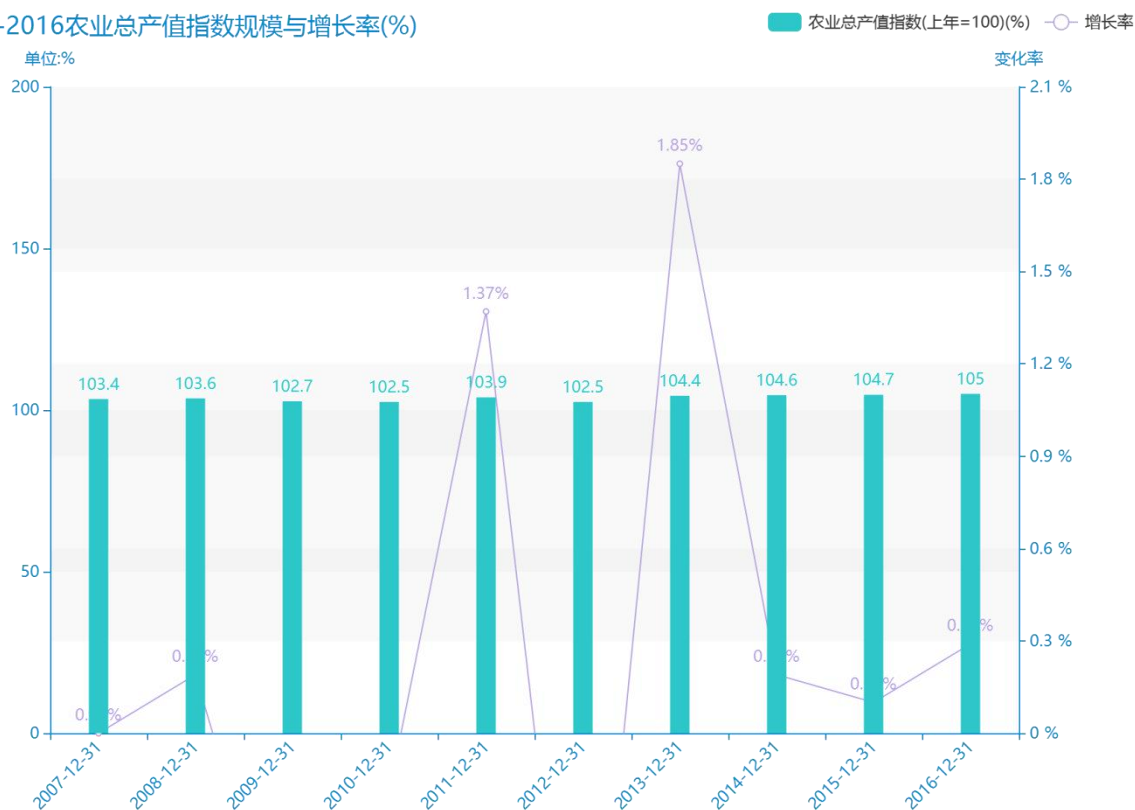

随着社会的发展，山东省的农业总产值指数越来越收到广大民众的关注，统计局最新得出的统计数据如下。从宏观的数据大体来看，****期间，山东省的农业总产值指数平均值为****%。从数据的峰值和谷值可以具体看出，在这几年中，我国山东省的农业总产值指数最大值曾达到****%，最小值曾达到****%。****，山东省的农业总产值指数的值为****%，该指标在****同期为****%。与****同期相比****了****%，同比*****，****规模较为****，增长率较上一年度*****%。平均增长率为****，其中增长率最大可以达到****。根据****中山东省的农业总产值指数的统计数据，从变化率的角度来看，我们可以从大体上看出，自从****以来，山东省的农业总产值指数经历了一定程度的****，****相比于****，****了****%。

相较于全国各省份同期数据，****山东省的农业总产值指数处于****的位置，其规模在统计的****个省市（除港澳台）中位列第****，同期农业总产值指数排名前五的是****，排名最后五位的是****。山东省的农业总产值指数比全国平均水平*****%，与排名首位的****相差****%。而对于最近一期的增长率来说，增长率排名前五的城市是****，排名最后五名的是****。其中，山东省的农业总产值指数的增长率排在第****的位置。

2007-2016农业总产值指数规模与增长率(%)