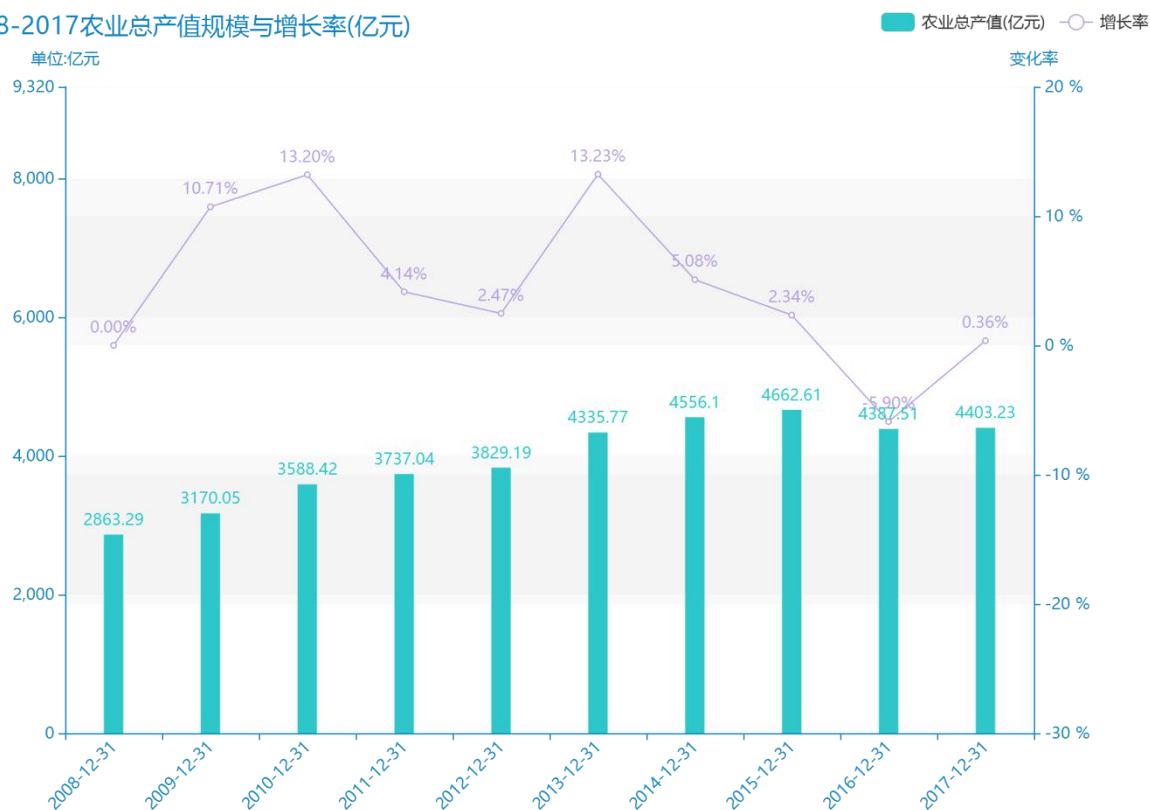

随着社会的发展，山东省的农业总产值越来越收到广大民众的关注，统计局最新得出的统计数据如下。从宏观的数据大体来看，****期间，山东省的农业总产值平均值为****亿元。从数据的峰值和谷值可以具体看出，在这几年中，我国山东省的农业总产值最大值曾达到****亿元，最小值曾达到****亿元。****，山东省的农业总产值的值为****亿元，该指标在****同期为****亿元。与****同期相比****了****亿元，同比****，****规模较为****，增长率较上一年度****%。平均增长率为****，其中增长率最大可以达到****。根据****中山东省的农业总产值的统计数据，从变化率的角度来看，我们可以从大体上看出，自从****以来，山东省的农业总产值经历了一定程度的****，****相比于****，****了****亿元。

相较于全国各省份同期数据，****山东省的农业总产值处于****的位置，其规模在统计的****个省市（除港澳台）中位列第****，同期农业总产值排名前五的是****，排名最后五位的是****。山东省的农业总产值比全国平均水平****亿元，与排名首位的****相差****亿元。而对于最近一期的增长率来说，增长率排名前五的城市是****，排名最后五名的是****。其中，山东省的农业总产值的增长率排在第****的位置。

2008-2017农业总产值规模与增长率(亿元)