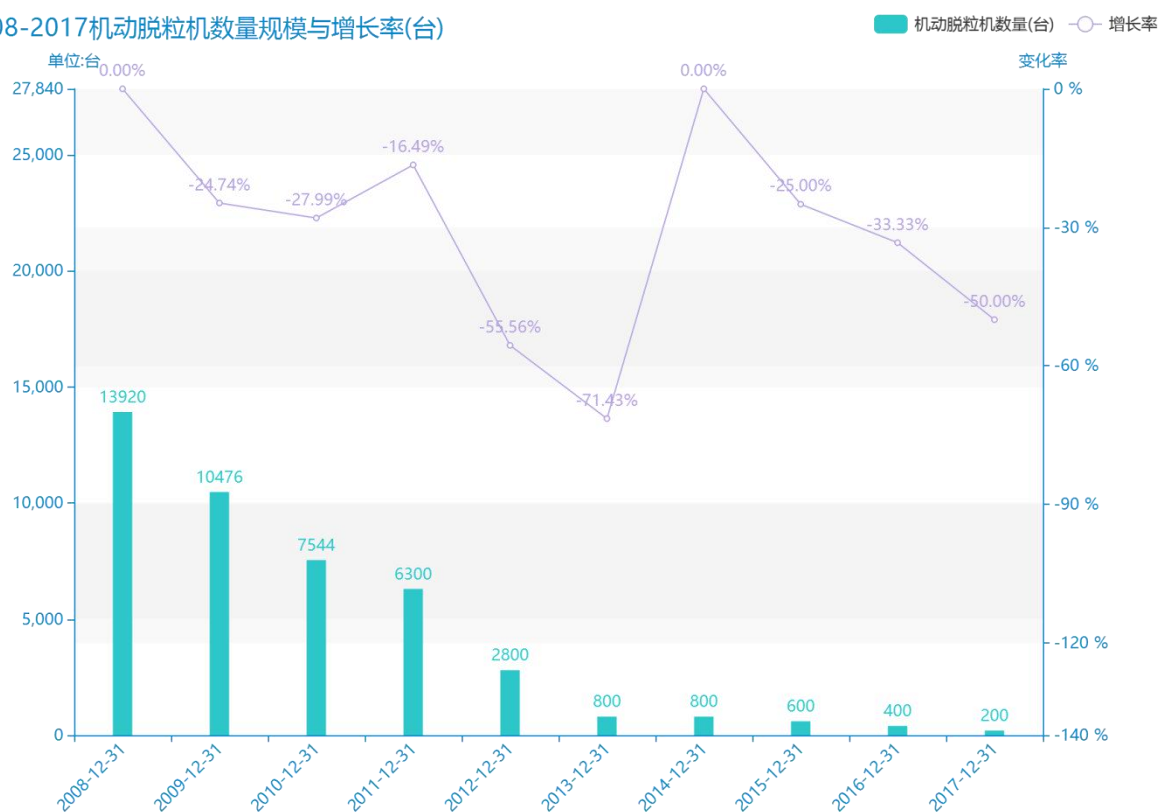

随着社会的发展，上海市的机动脱粒机数量越来越收到广大民众的关注，统计局最新得出的统计数据如下。从宏观的数据大体来看，****期间，上海市的机动脱粒机数量平均值为****台。从数据的峰值和谷值可以具体看出，在这几年中，我国上海市的机动脱粒机数量最大值曾达到****台，最小值曾达到****台。****，上海市的机动脱粒机数量的值为****台，该指标在****同期为****台。与****同期相比****了****台，同比*****，****规模较为****，增长率较上一年度*****%。平均增长率为****，其中增长率最大可以达到****。根据****中上海市的机动脱粒机数量的统计数据，从变化率的角度来看，我们可以从大体上看出，自从****以来，上海市的机动脱粒机数量经历了一定程度的****，****相比于****，****了****台。

相较于全国各省份同期数据，****上海市的机动脱粒机数量处于****的位置，其规模在统计的****个省市（除港澳台）中位列第****，同期机动脱粒机数量排名前五的是****，排名最后五位的是****。上海市的机动脱粒机数量比全国平均水平*****台，与排名首位的****相差****台。而对于最近一期的增长率来说，增长率排名前五的城市是****，排名最后五名的是****。其中，上海市的机动脱粒机数量的增长率排在第****的位置。

2008-2017机动脱粒机数量规模与增长率(台)