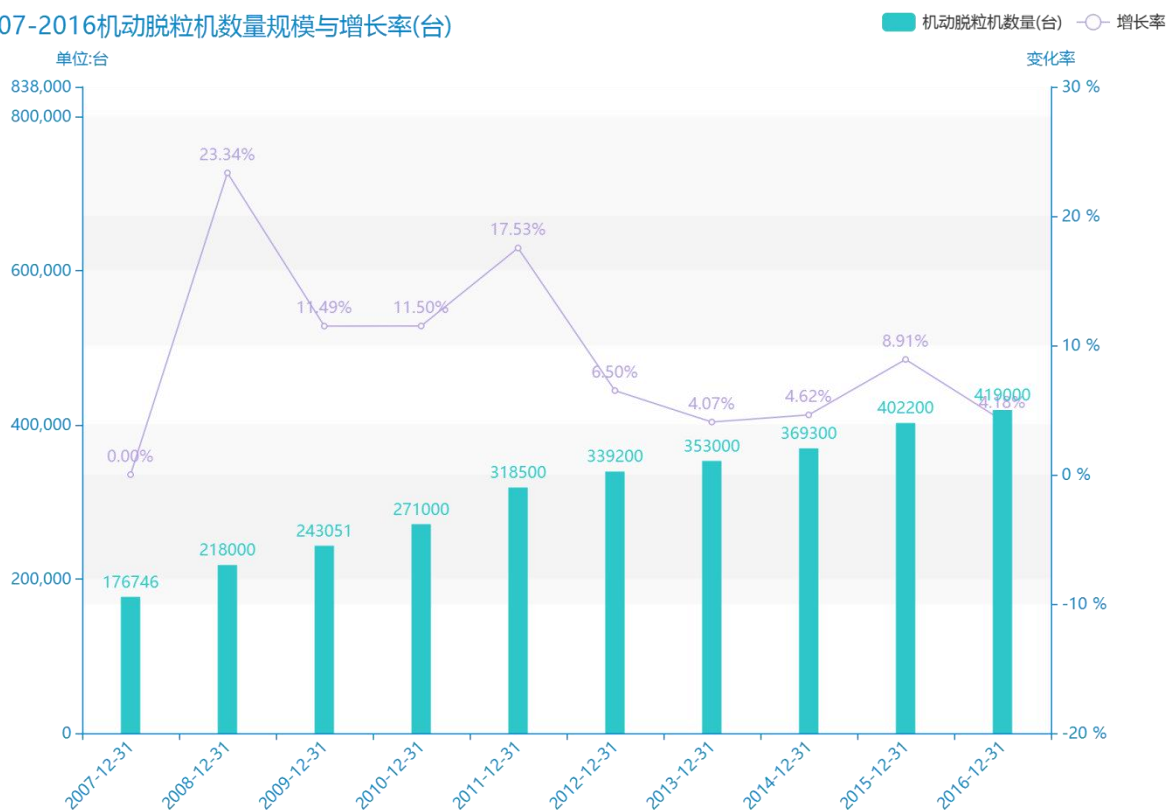

由最近获得的对云南省的机动脱粒机数量的统计结果可知，****，云南省的机动脱粒机数量的数据达到了****台，该指标在****同期的数据为****台。与****同期相比****了****台，同比****，****规模较为****，增长率较上一年度****%。平均增长率为****，其中增长率最大可以达到****。根据****中云南省的机动脱粒机数量的统计数据，可以准确的看出，自从****以来，云南省的机动脱粒机数量经历了一定程度的****，****相比于****，****了****台。同时，还值得注意的是，****期间，云南省的机动脱粒机数量平均值为****台。同时，由具体数据可知，在这几年中，我国云南省的机动脱粒机数量最大值曾达到****台，最小值曾达到****台。

相较于全国各省份同期数据，****云南省的机动脱粒机数量处于****的位置，其规模在统计的****个省市（除港澳台）中位列第****，同期机动脱粒机数量排名前五的是****，排名最后五位的是****。云南省的机动脱粒机数量比全国平均水平****台，与排名首位的****相差****台。而对于最近一期的增长率来说，增长率排名前五的城市是****，排名最后五名的是****。其中，云南省的机动脱粒机数量的增长率排在第****的位置。

2007-2016机动脱粒机数量规模与增长率(台)