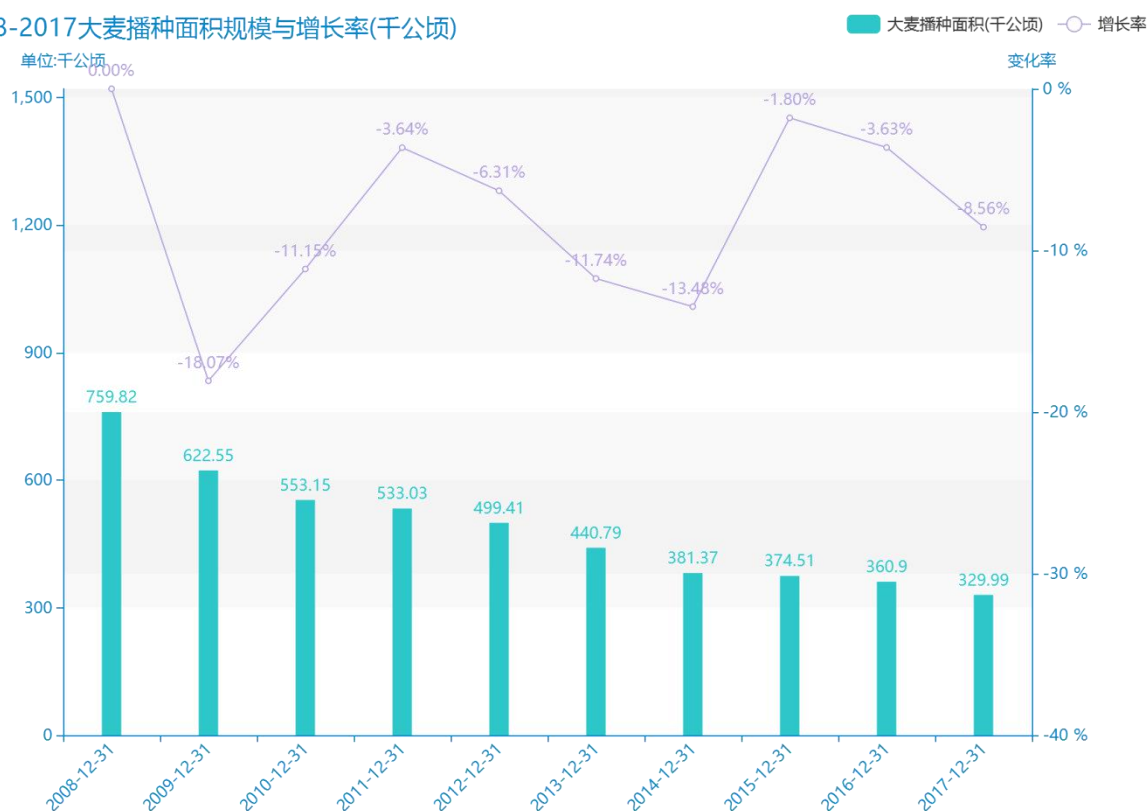

据最新统计局数据统计资料，****，大麦播种面积的数据达到了****千公顷，该指标在****同期的数据为****千公顷，与****同期相比****了****千公顷，同比****，****规模****，增长率较上一年度****%。根据****中大麦播种面积的统计数据，我们可以很直观的看出，自从****以来，大麦播种面积经历了一定程度的****，****相比于****，****了****千公顷。****期间，大麦播种面积平均值为****千公顷。同时，由具体数据可知，在这几年中，我国大麦播种面积最大值曾达到****千公顷，最小值曾达到****千公顷。平均增长率为****，其中增长率最大可以达到****。

2008-2017大麦播种面积规模与增长率(千公顷)

试读已结束，扫描下方二维码，即可解锁打

预览已结束，完整报告链接和二维码如下：

<https://www.yunbaogao.cn/report/index/report?reportId=3_106692>