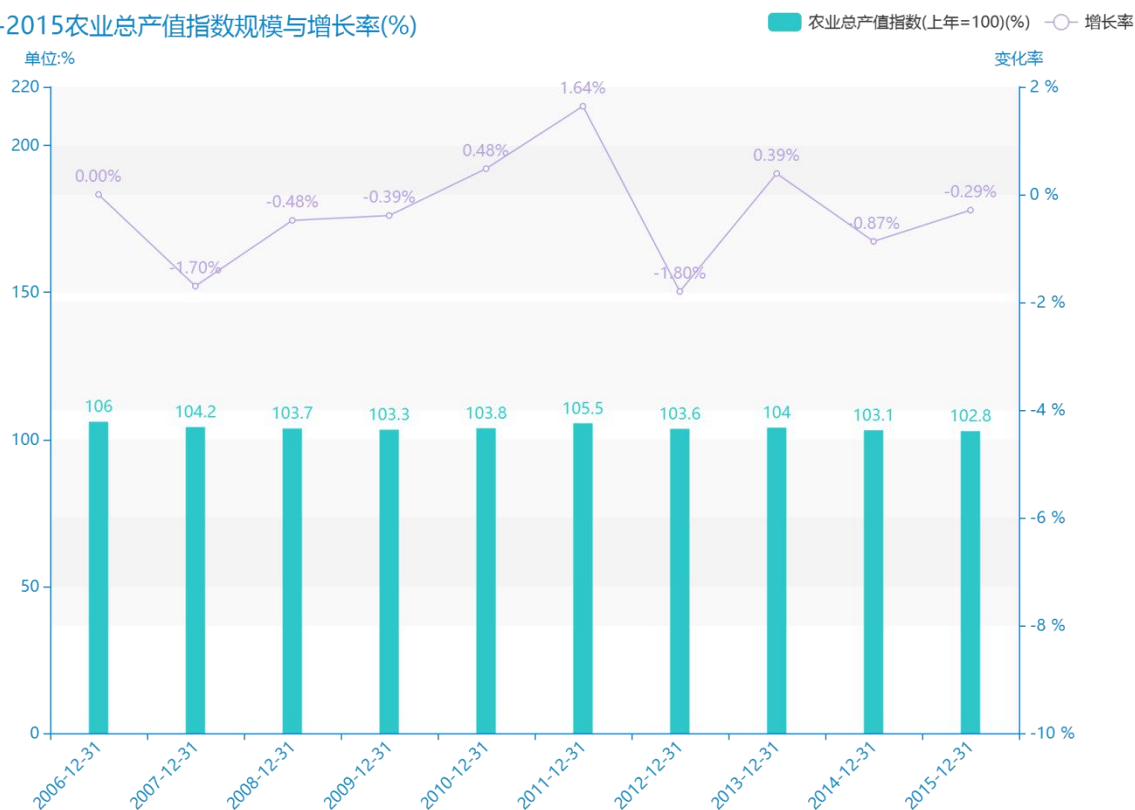

由最近获得的对河北省的农业总产值指数的统计结果可知，****，河北省的农业总产值指数的数据达到了****%，该指标在****同期的数据为****%。与****同期相比****了****%，同比****，****规模较为****，增长率较上一年度****%。平均增长率为****，其中增长率最大可以达到****。根据****中河北省的农业总产值指数的统计数据，可以准确的看出，自从****以来，河北省的农业总产值指数经历了一定程度的****，****相比于****，****了****%。同时，还值得注意的是，****期间，河北省的农业总产值指数平均值为****%。同时，由具体数据可知，在这几年中，我国河北省的农业总产值指数最大值曾达到****%，最小值曾达到****%。

相较于全国各省份同期数据，****河北省的农业总产值指数处于****的位置，其规模在统计的****个省市（除港澳台）中位列第****，同期农业总产值指数排名前五的是****，排名最后五位的是****。河北省的农业总产值指数比全国平均水平****%，与排名首位的****相差****%。而对于最近一期的增长率来说，增长率排名前五的城市是****，排名最后五名的是****。其中，河北省的农业总产值指数的增长率排在第****的位置。

2006-2015农业总产值指数规模与增长率(%)