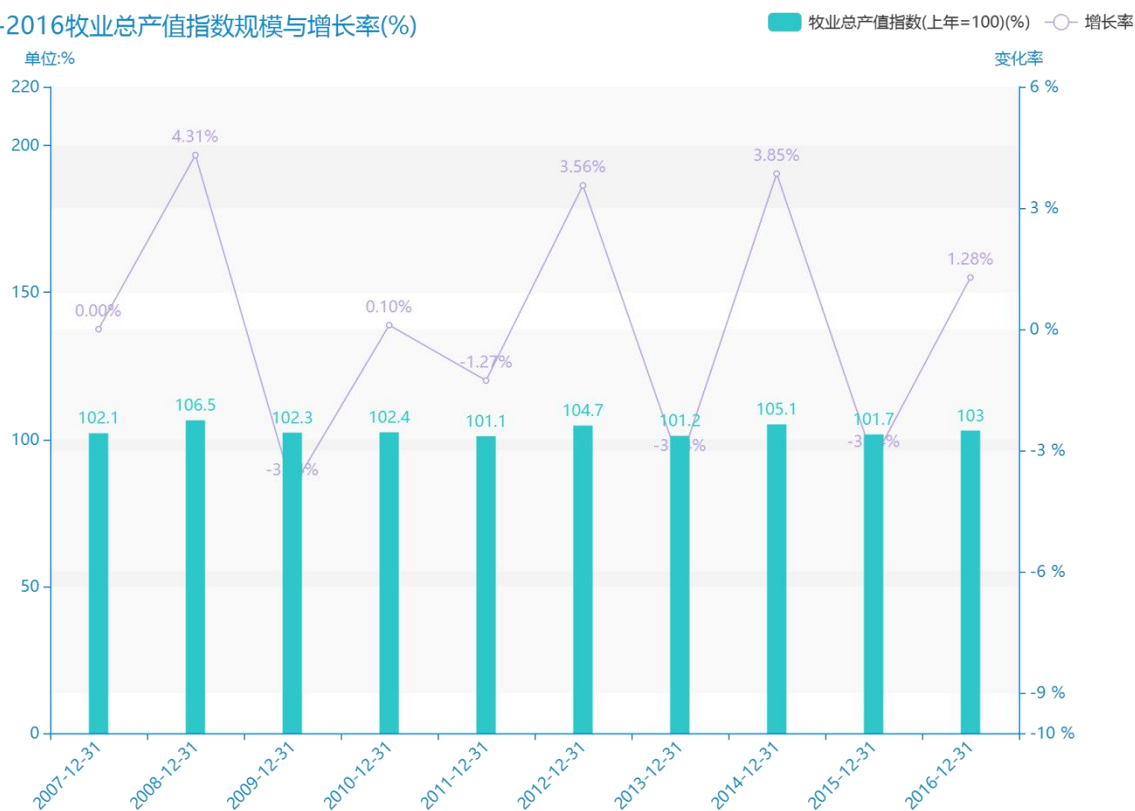

随着经济社会的发展，在大数据的社会，人们对河北省的牧业总产值指数的关注程度也越来越高。从平均值角度来讲，在****，河北省的牧业总产值指数平均值为****%。****，河北省的牧业总产值指数为****%，该指标在****同期为****%。与****同期相比****了****%，同比****，****规模较为****，增长率较上一年度****%。平均增长率为****，其中增长率最大可以达到****。根据****中河北省的牧业总产值指数的统计数据，从变化率的角度来看，可以直观的得出，自从****以来，河北省的牧业总产值指数经历了一定程度的****，****相比于****，****了****%。

相较于全国各省份同期数据，****河北省的牧业总产值指数处于****的位置，其规模在统计的****个省市（除港澳台）中位列第****，同期牧业总产值指数排名前五的是****，排名最后五位的是****。河北省的牧业总产值指数比全国平均水平****% ，与排名首位的****相差****%。而对于最近一期的增长率来说，增长率排名前五的城市是****，排名最后五名的是****。其中，河北省的牧业总产值指数的增长率排在第****的位置。

2007-2016牧业总产值指数规模与增长率(%)