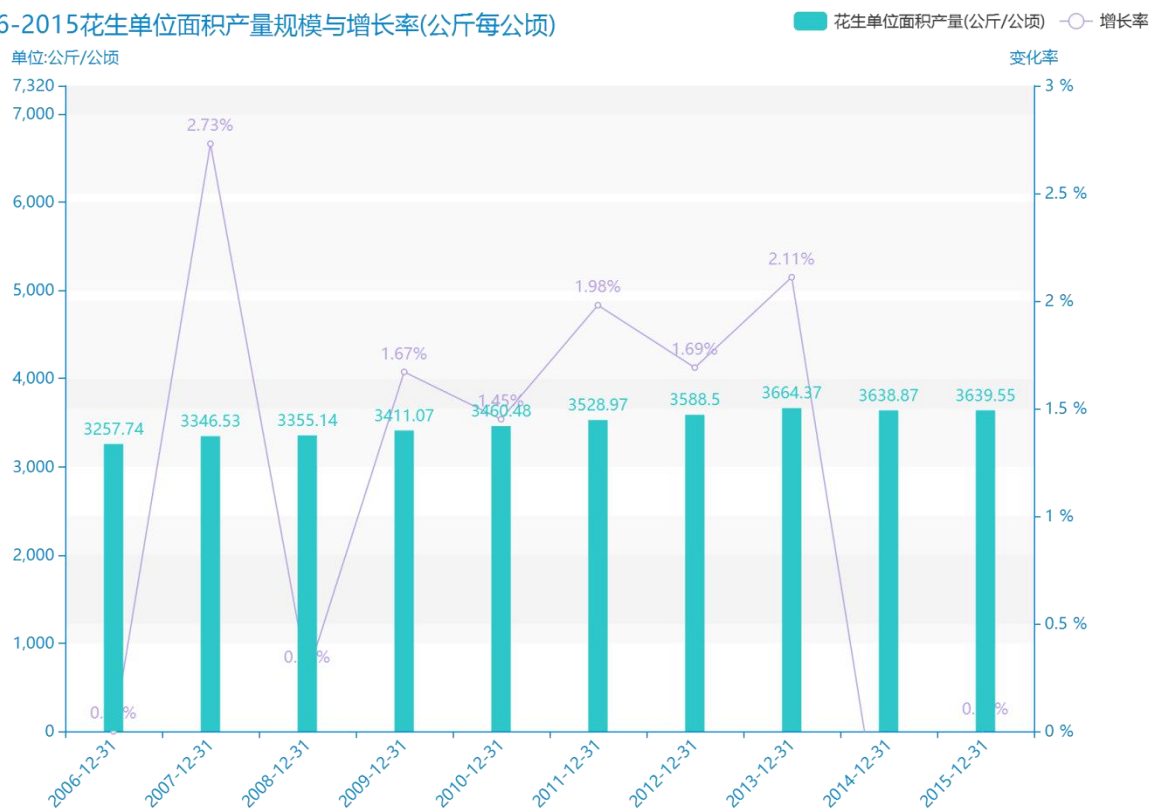

随着社会的发展，花生单位面积产量越来越收到广大民众的关注，统计局最新得出的统计数据如下。从宏观的数据大体来看，****期间，花生单位面积产量平均值为****公斤/公顷。从数据的峰值和谷值可以具体看出，在这几年中，我国花生单位面积产量最大值曾达到****公斤/公顷，最小值曾达到****公斤/公顷。****，花生单位面积产量的值为****公斤/公顷，该指标在****同期为****公斤/公顷。与****同期相比****了****公斤/公顷，同比*****，****规模较为****，增长率较上一年度*****%。平均增长率为****，其中增长率最大可以达到****。根据****中花生单位面积产量的统计数据，从变化率的角度来看，我们可以从大体上看出，自从****以来，花生单位面积产量经历了一定程度的****，****相比于****，****了****公斤/公顷。

2006-2015花生单位面积产量规模与增长率(公斤每公顷)