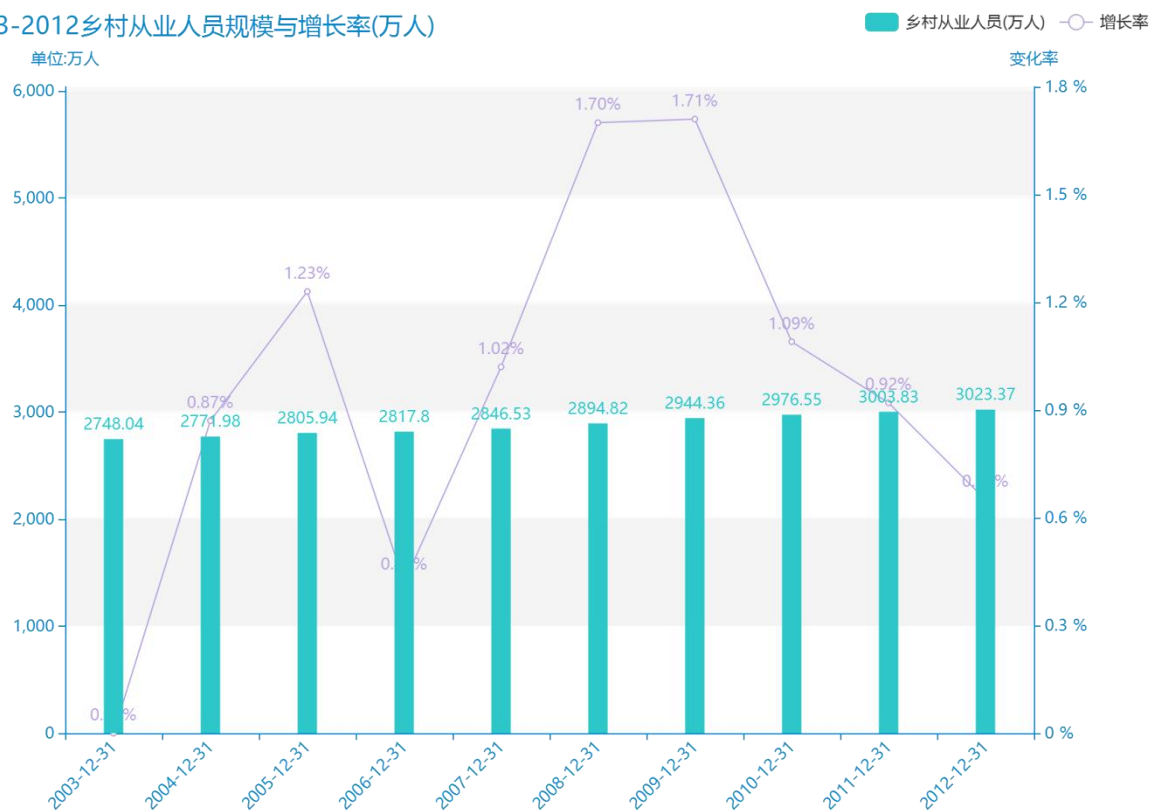

据最新统计局数据统计资料，****，河北省的乡村从业人员的数据达到了****万人，该指标在****同期的数据为****万人，与****同期相比****了****万人，同比****，****规模****，增长率较上一年度****%。根据****中河北省的乡村从业人员的统计数据，我们可以很直观的看出，自从****以来，河北省的乡村从业人员经历了一定程度的****，****相比于****，****了****万人。****期间，河北省的乡村从业人员平均值为****万人。同时，由具体数据可知，在这几年中，我国河北省的乡村从业人员最大值曾达到****万人，最小值曾达到****万人。平均增长率为****，其中增长率最大可以达到****。

相较于全国各省份同期数据，****河北省的乡村从业人员处于****的位置，其规模在统计的****个省市（除港澳台）中位列第****，同期乡村从业人员排名前五的是****，排名最后五位的是****。河北省的乡村从业人员比全国平均水平****万人，与排名首位的****相差****万人。而对于最近一期的增长率来说，增长率排名前五的城市是****，排名最后五名的是****。其中，河北省的乡村从业人员的增长率排在第****的位置。

2003-2012乡村从业人员规模与增长率(万人)