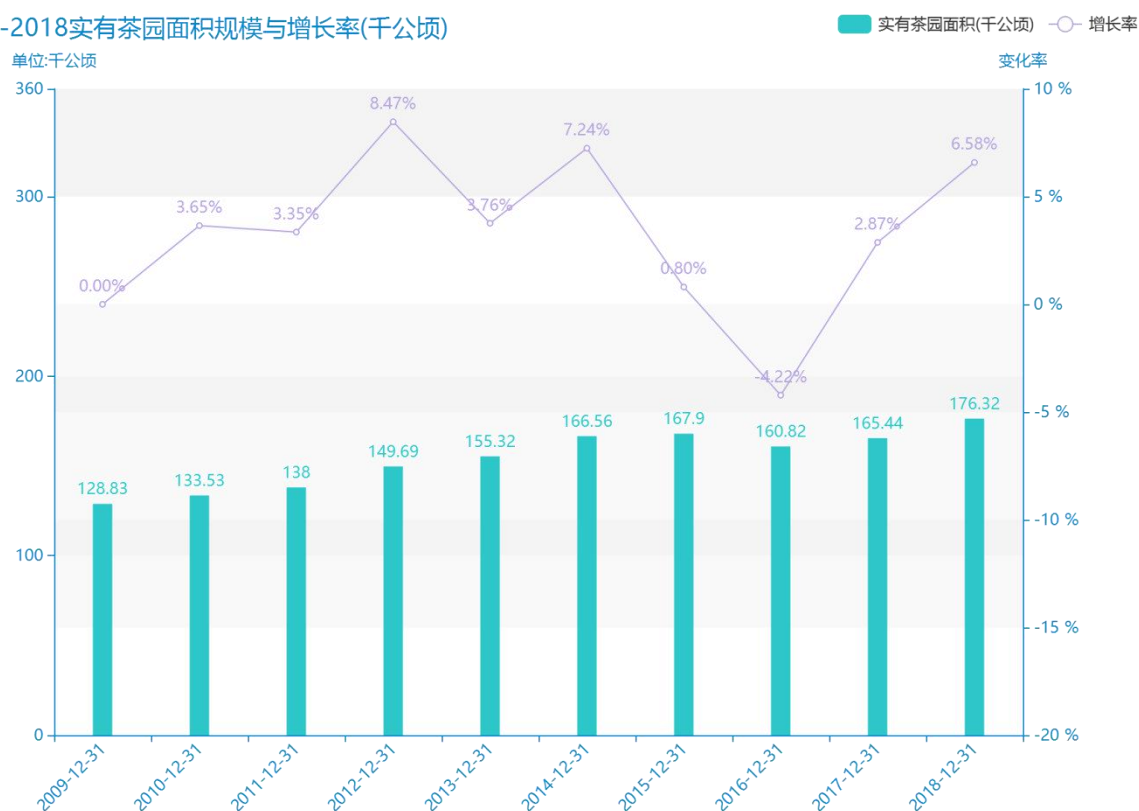

据最新统计局数据统计资料，****，安徽省的实有茶园面积的数据达到了****千公顷，该指标在****同期的数据为****千公顷，与****同期相比****了****千公顷，同比*****，****规模****，增长率较上一年度*****%。根据****中安徽省的实有茶园面积的统计数据，我们可以很直观的看出，自从****以来，安徽省的实有茶园面积经历了一定程度的****，****相比于****，****了****千公顷。****期间，安徽省的实有茶园面积平均值为****千公顷。同时，由具体数据可知，在这几年中，我国安徽省的实有茶园面积最大值曾达到****千公顷，最小值曾达到****千公顷。平均增长率为****，其中增长率最大可以达到****。

相较于全国各省份同期数据，****安徽省的实有茶园面积处于****的位置，其规模在统计的****个省市（除港澳台）中位列第****，同期实有茶园面积排名前五的是****，排名最后五位的是****。安徽省的实有茶园面积比全国平均水平*****千公顷，与排名首位的****相差****千公顷。而对于最近一期的增长率来说，增长率排名前五的城市是****，排名最后五名的是****。其中，安徽省的实有茶园面积的增长率排在第****的位置。

2009-2018实有茶园面积规模与增长率(千公顷)