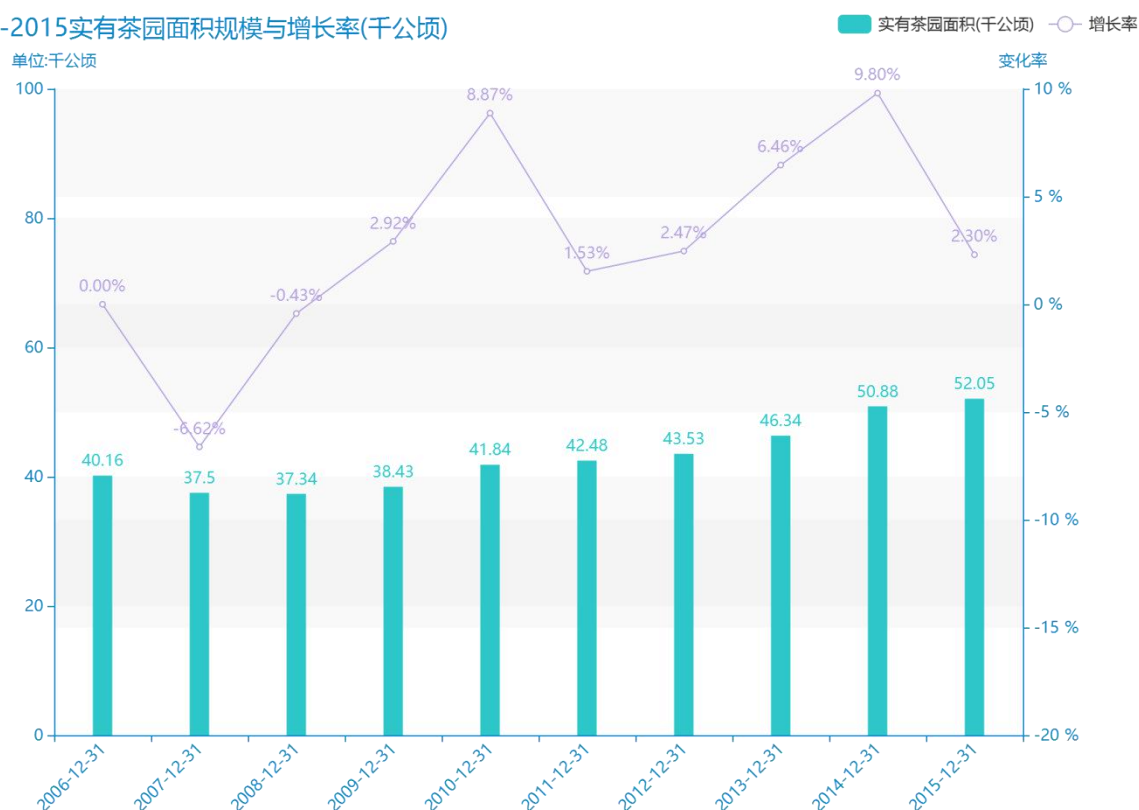

随着社会的发展，广东省的实有茶园面积越来越收到广大民众的关注，统计局最新得出的统计数据如下。从宏观的数据大体来看，****期间，广东省的实有茶园面积平均值为****千公顷。从数据的峰值和谷值可以具体看出，在这几年中，我国广东省的实有茶园面积最大值曾达到****千公顷，最小值曾达到****千公顷。****，广东省的实有茶园面积的值为****千公顷，该指标在****同期为****千公顷。与****同期相比****了****千公顷，同比*****，****规模较为****，增长率较上一年度*****%。平均增长率为****，其中增长率最大可以达到****。根据****中广东省的实有茶园面积的统计数据，从变化率的角度来看，我们可以从大体上看出，自从****以来，广东省的实有茶园面积经历了一定程度的****，****相比于****，****了****千公顷。

相较于全国各省份同期数据，****广东省的实有茶园面积处于****的位置，其规模在统计的****个省市（除港澳台）中位列第****，同期实有茶园面积排名前五的是****，排名最后五位的是****。广东省的实有茶园面积比全国平均水平*****千公顷，与排名首位的****相差****千公顷。而对于最近一期的增长率来说，增长率排名前五的城市是****，排名最后五名的是****。其中，广东省的实有茶园面积的增长率排在第****的位置。

2006-2015实有茶园面积规模与增长率(千公顷)