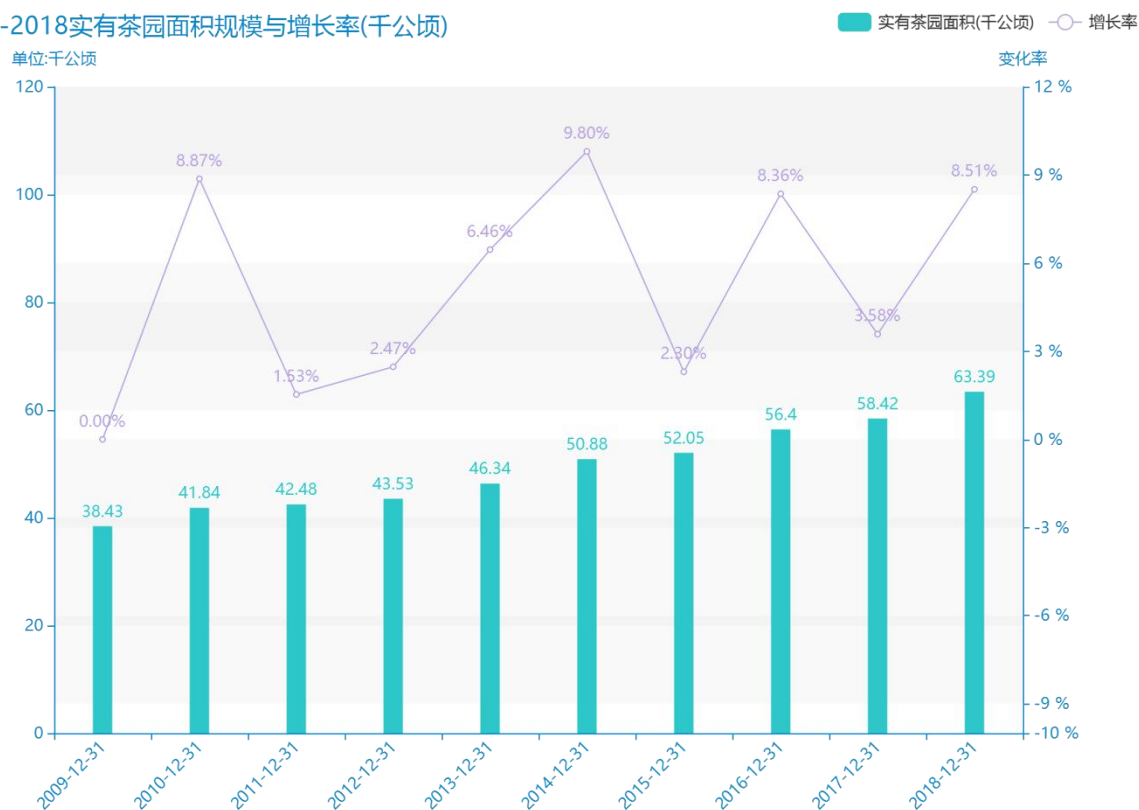

由最近获得的对广东省的实有茶园面积的统计结果可知，****，广东省的实有茶园面积的数据达到了****千公顷，该指标在****同期的数据为****千公顷。与****同期相比****了****千公顷，同比****，****规模较为****，增长率较上一年度****%。平均增长率为****，其中增长率最大可以达到****。根据****中广东省的实有茶园面积的统计数据，可以准确的看出，自从****以来，广东省的实有茶园面积经历了一定程度的****，****相比于****，****了****千公顷。同时，还值得注意的是，****期间，广东省的实有茶园面积平均值为****千公顷。同时，由具体数据可知，在这几年中，我国广东省的实有茶园面积最大值曾达到****千公顷，最小值曾达到****千公顷。

相较于全国各省份同期数据，****广东省的实有茶园面积处于****的位置，其规模在统计的****个省市（除港澳台）中位列第****，同期实有茶园面积排名前五的是****，排名最后五位的是****。广东省的实有茶园面积比全国平均水平****千公顷，与排名首位的****相差****千公顷。而对于最近一期的增长率来说，增长率排名前五的城市是****，排名最后五名的是****。其中，广东省的实有茶园面积的增长率排在第****的位置。

2009-2018实有茶园面积规模与增长率(千公顷)