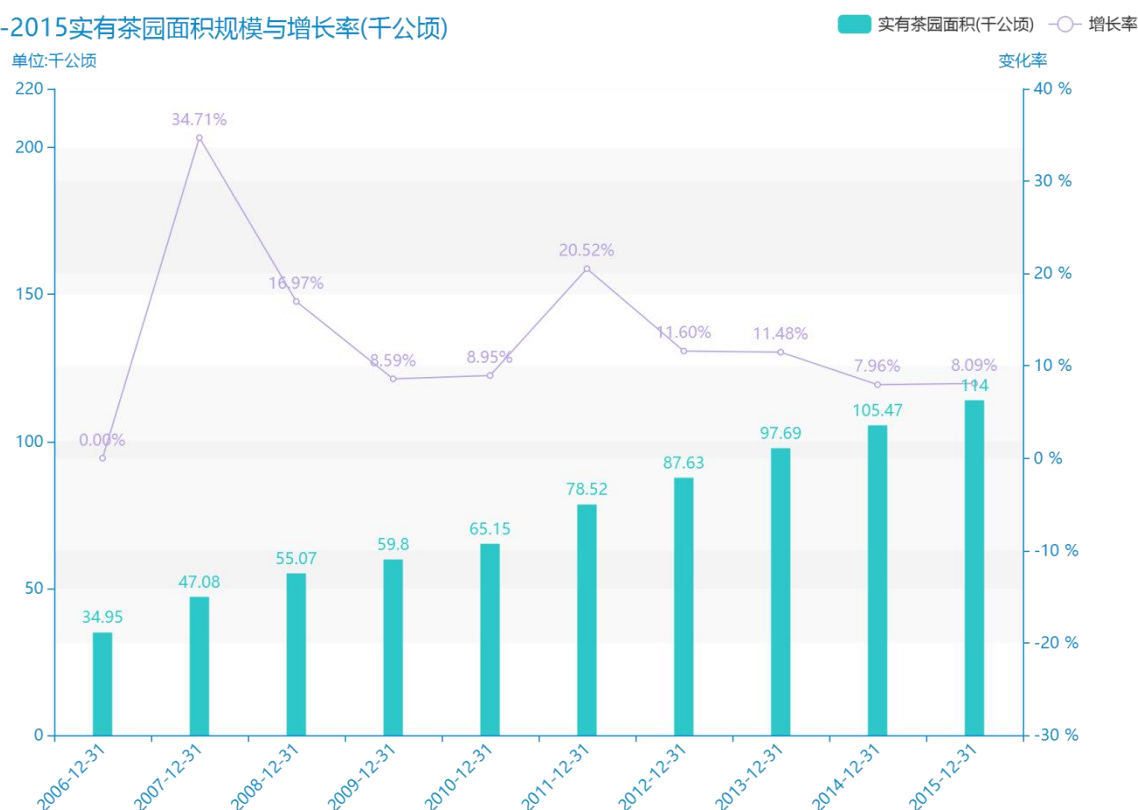

随着社会的发展，河南省的实有茶园面积越来越收到广大民众的关注，统计局最新得出的统计数据如下。从宏观的数据大体来看，****期间，河南省的实有茶园面积平均值为****千公顷。从数据的峰值和谷值可以具体看出，在这几年中，我国河南省的实有茶园面积最大值曾达到****千公顷，最小值曾达到****千公顷。****，河南省的实有茶园面积的值为****千公顷，该指标在****同期为****千公顷。与****同期相比****了****千公顷，同比*****，****规模较为****，增长率较上一年度*****%。平均增长率为****，其中增长率最大可以达到****。根据****中河南省的实有茶园面积的统计数据，从变化率的角度来看，我们可以从大体上看出，自从****以来，河南省的实有茶园面积经历了一定程度的****，****相比于****，****了****千公顷。

相较于全国各省份同期数据，****河南省的实有茶园面积处于****的位置，其规模在统计的****个省市（除港澳台）中位列第****，同期实有茶园面积排名前五的是****，排名最后五位的是****。河南省的实有茶园面积比全国平均水平*****千公顷，与排名首位的****相差****千公顷。而对于最近一期的增长率来说，增长率排名前五的城市是****，排名最后五名的是****。其中，河南省的实有茶园面积的增长率排在第****的位置。

2006-2015实有茶园面积规模与增长率(千公顷)