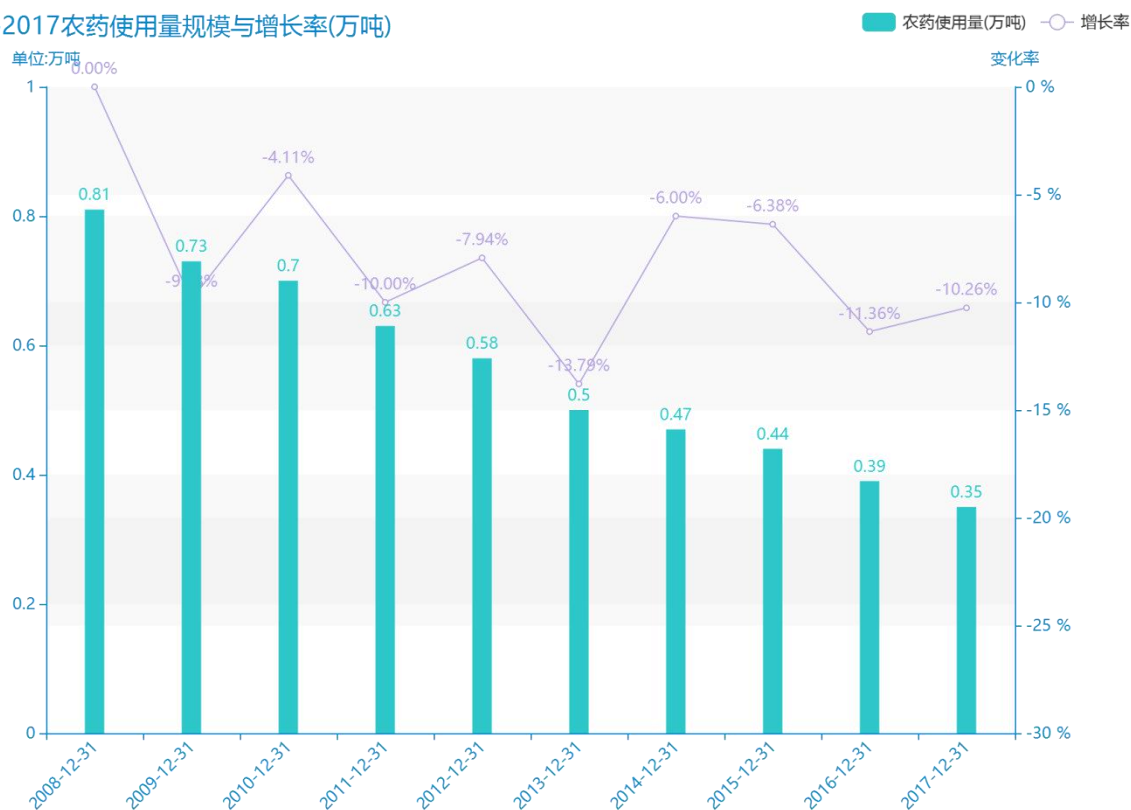

由最近获得的对上海市的农药使用量的统计结果可知，****，上海市的农药使用量的数据达到了****万吨，该指标在****同期的数据为****万吨。与****同期相比****了****万吨，同比****，****规模较为****，增长率较上一年度****%。平均增长率为****，其中增长率最大可以达到****。根据****中上海市的农药使用量的统计数据，可以准确的看出，自从****以来，上海市的农药使用量经历了一定程度的****，****相比于****，****了****万吨。同时，还值得注意的是，****期间，上海市的农药使用量平均值为****万吨。同时，由具体数据可知，在这几年中，我国上海市的农药使用量最大值曾达到****万吨，最小值曾达到****万吨。

相较于全国各省份同期数据，****上海市的农药使用量处于****的位置，其规模在统计的****个省市（除港澳台）中位列第****，同期农药使用量排名前五的是****，排名最后五位的是****。上海市的农药使用量比全国平均水平****万吨，与排名首位的****相差****万吨。而对于最近一期的增长率来说，增长率排名前五的城市是****，排名最后五名的是****。其中，上海市的农药使用量的增长率排在第****的位置。

2008-2017农药使用量规模与增长率(万吨)