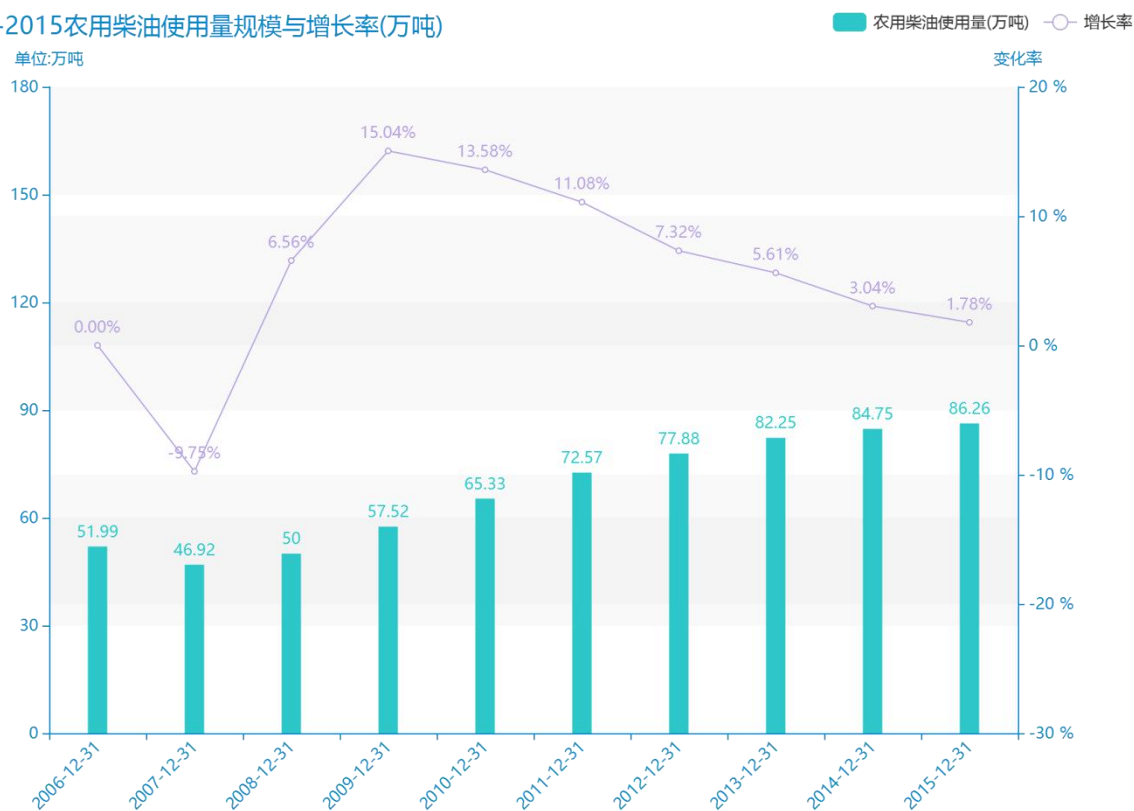

与历史数据相比，****云南省的农用柴油使用量为****万吨，该指标在****同期为****万吨，与****同期相比****了****万吨，同比****，****规模****，增长率较上一年度****%。****间，云南省的农用柴油使用量由****万吨变为****万吨，云南省的农用柴油使用量平均值为****万吨，平均增长率为****，****年增长最快，增长率为****；****年增长最慢，增长率为****。

与全国各省份同期数据横向对比，****云南省的农用柴油使用量处于****的位置，其规模在统计的****个省市（除港澳台）中位列第****，同期农用柴油使用量排名前五的是****，排名最后五位的是****。云南省的农用柴油使用量比全国平均水平****万吨，与排名首位的****相差****万吨。而对于最近一期的增长率来说，增长率排名前五的城市是****，排名最后五名的是****。其中，云南省的农用柴油使用量的增长率排在第****的位置。

2006-2015农用柴油使用量规模与增长率(万吨)