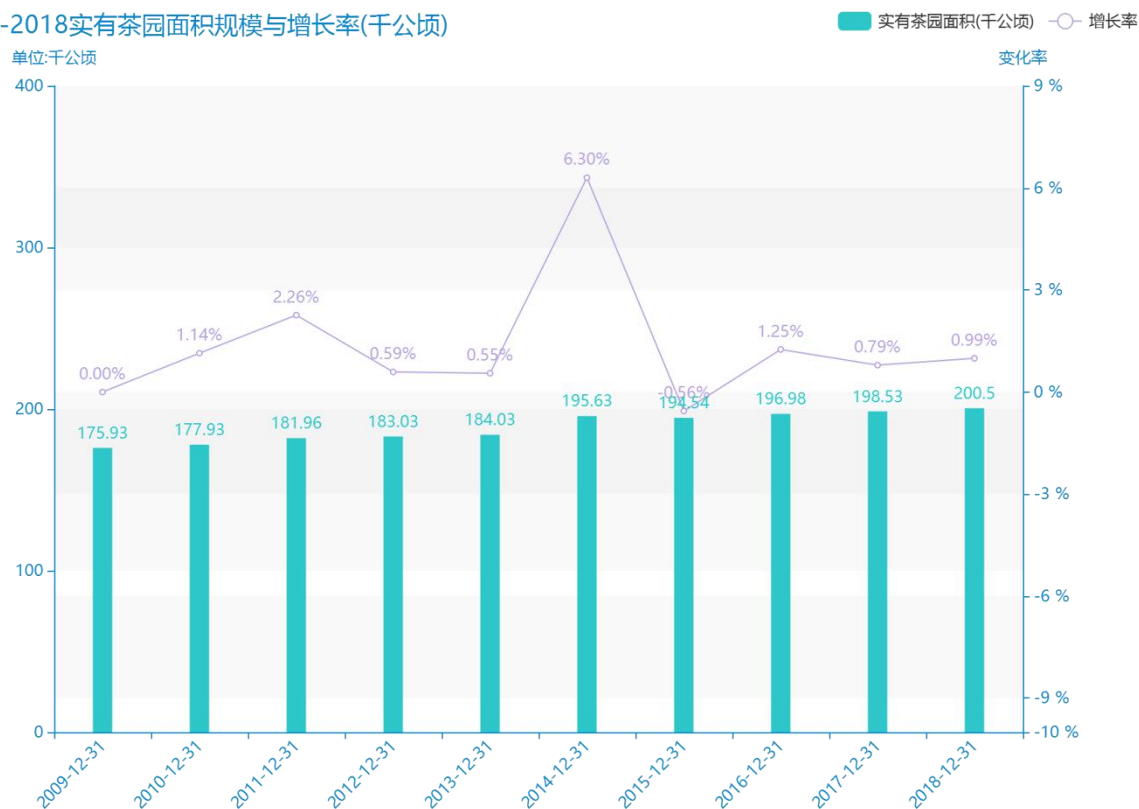

随着社会的发展，浙江省的实有茶园面积越来越收到广大民众的关注，统计局最新得出的统计数据如下。从宏观的数据大体来看，****期间，浙江省的实有茶园面积平均值为****千公顷。从数据的峰值和谷值可以具体看出，在这几年中，我国浙江省的实有茶园面积最大值曾达到****千公顷，最小值曾达到****千公顷。****，浙江省的实有茶园面积的值为****千公顷，该指标在****同期为****千公顷。与****同期相比****了****千公顷，同比*****，****规模较为****，增长率较上一年度*****%。平均增长率为****，其中增长率最大可以达到****。根据****中浙江省的实有茶园面积的统计数据，从变化率的角度来看，我们可以从大体上看出，自从****以来，浙江省的实有茶园面积经历了一定程度的****，****相比于****，****了****千公顷。

相较于全国各省份同期数据，****浙江省的实有茶园面积处于****的位置，其规模在统计的****个省市（除港澳台）中位列第****，同期实有茶园面积排名前五的是****，排名最后五位的是****。浙江省的实有茶园面积比全国平均水平*****千公顷，与排名首位的****相差****千公顷。而对于最近一期的增长率来说，增长率排名前五的城市是****，排名最后五名的是****。其中，浙江省的实有茶园面积的增长率排在第****的位置。

2009-2018实有茶园面积规模与增长率(千公顷)