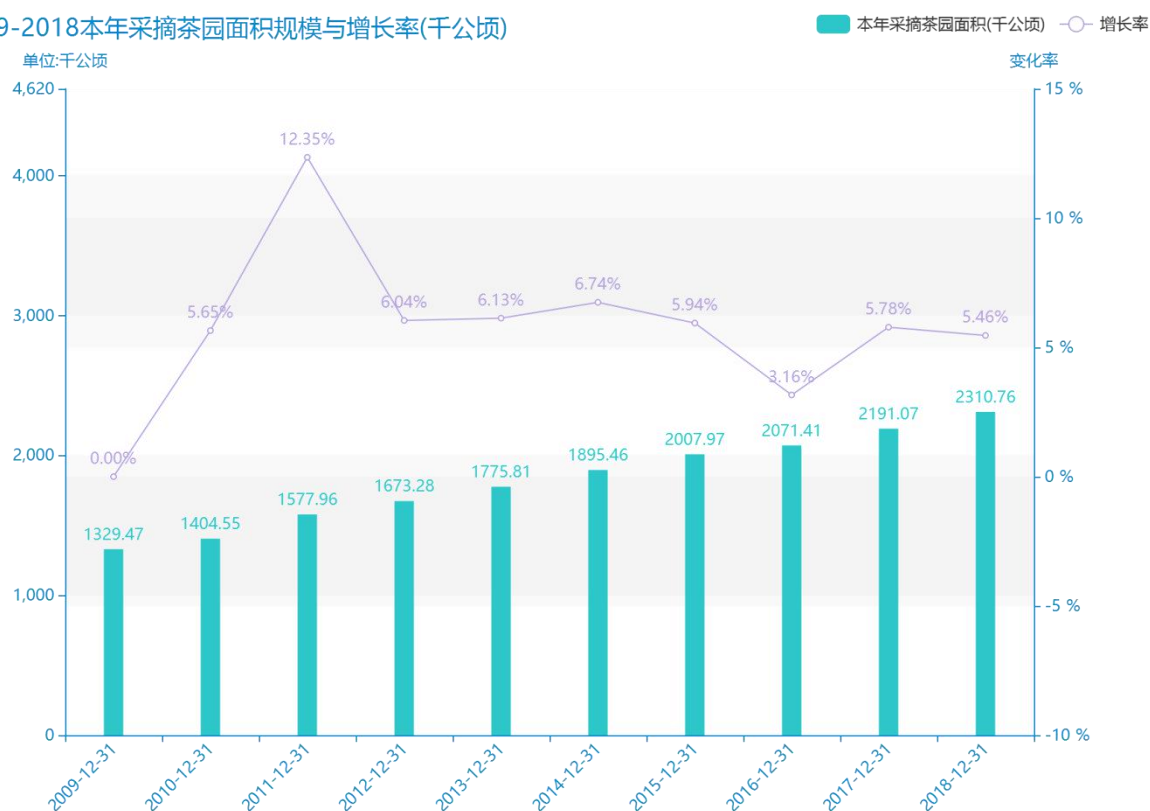

据最新统计局数据统计资料，****，本年采摘茶园面积的数据达到了****千公顷，该指标在****同期的数据为****千公顷，与****同期相比****了****千公顷，同比****，****规模****，增长率较上一年度****%。根据****中本年采摘茶园面积的统计数据，我们可以很直观的看出，自从****以来，本年采摘茶园面积经历了一定程度的****，****相比于****，****了****千公顷。****期间，本年采摘茶园面积平均值为****千公顷。同时，由具体数据可知，在这几年中，我国本年采摘茶园面积最大值曾达到****千公顷，最小值曾达到****千公顷。平均增长率为****，其中增长率最大可以达到****。

2009-2018 本年采摘茶园面积规模与增长率(千公顷)

试读已结束，扫描下方二维码，即可解锁打

预览已结束，完整报告链接和二维码如下：

<https://www.yunbaogao.cn/report/index/report?reportId=3_107516>