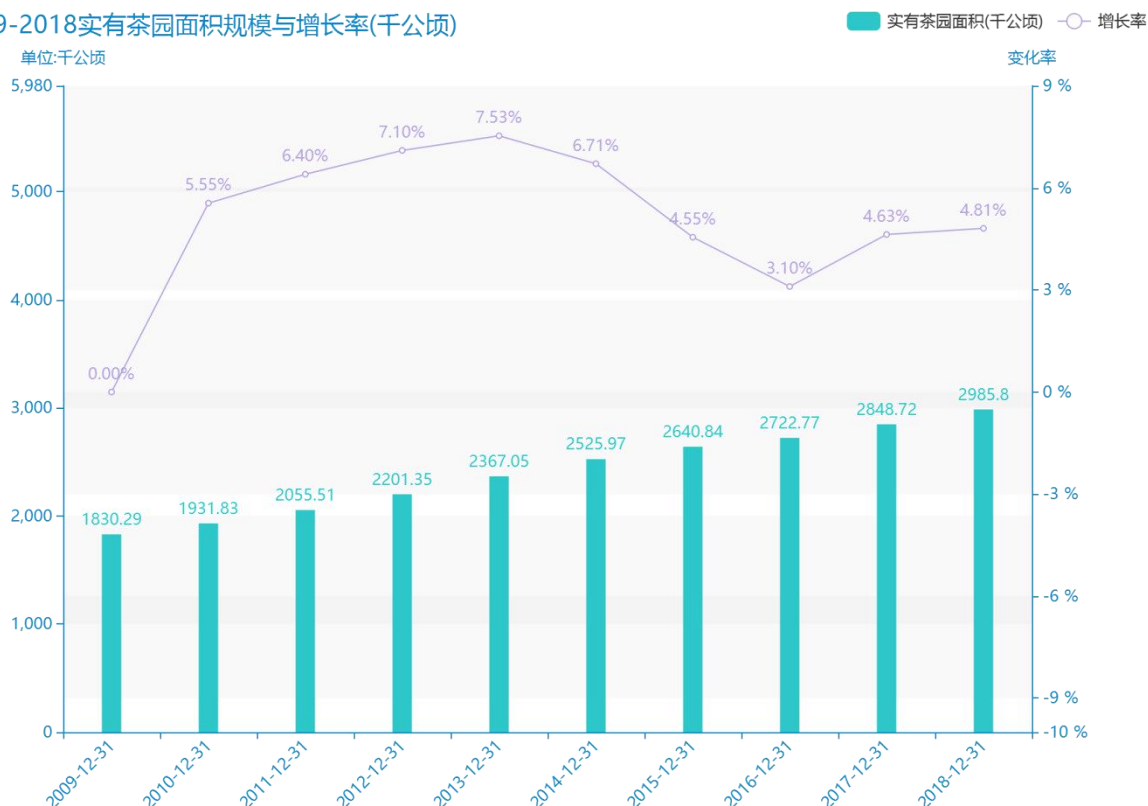

与历史数据相比，****实有茶园面积为****千公顷，该指标在****同期为****千公顷，与****同期相比****了****千公顷，同比****，****规模****，增长率较上一年度****%。****间，实有茶园面积由****千公顷变为****千公顷，实有茶园面积平均值为****千公顷，平均增长率为****，****年增长最快，增长率为****；****年增长最慢，增长率为****。

2009-2018实有茶园面积规模与增长率(千公顷)

试读已结束，扫描下方二维码，即可解锁打星内容及文章剩余部分

预览已结束，完整报告链接和二维码如下：

<https://www.yunbaogao.cn/report/index/report?reportId=3_107521>