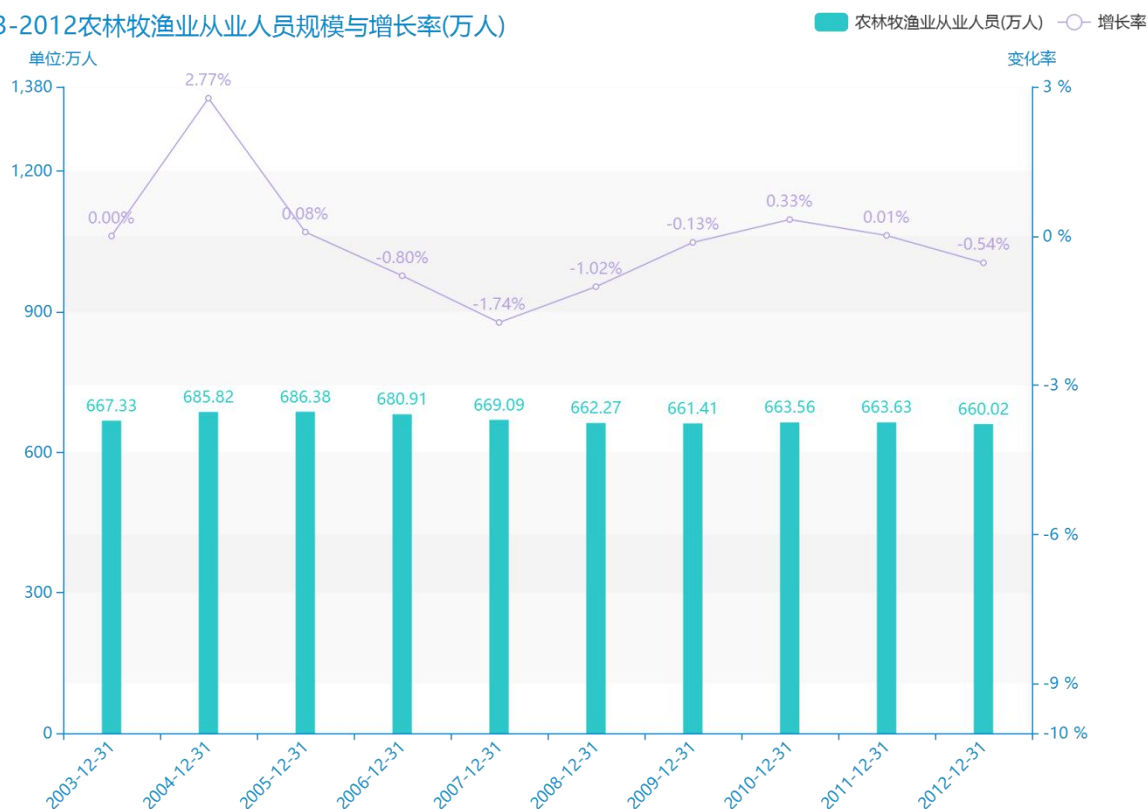

与历史数据相比，****辽宁省的农林牧渔业从业人员为****万人，该指标在****同期为****万人，与****同期相比****了****万人，同比****，****规模****，增长率较上一年度****%。****间，辽宁省的农林牧渔业从业人员由****万人变为****万人，辽宁省的农林牧渔业从业人员平均值为****万人，平均增长率为****，****年增长最快，增长率为****；****年增长最慢，增长率为****。

与全国各省份同期数据横向对比，****辽宁省的农林牧渔业从业人员处于****的位置，其规模在统计的****个省市（除港澳台）中位列第****，同期农林牧渔业从业人员排名前五的是****，排名最后五位的是****。辽宁省的农林牧渔业从业人员比全国平均水平****万人，与排名首位的****相差****万人。而对于最近一期的增长率来说，增长率排名前五的城市是****，排名最后五名的是****。其中，辽宁省的农林牧渔业从业人员的增长率排在第****的位置。

2003-2012农林牧渔业从业人员规模与增长率(万人)