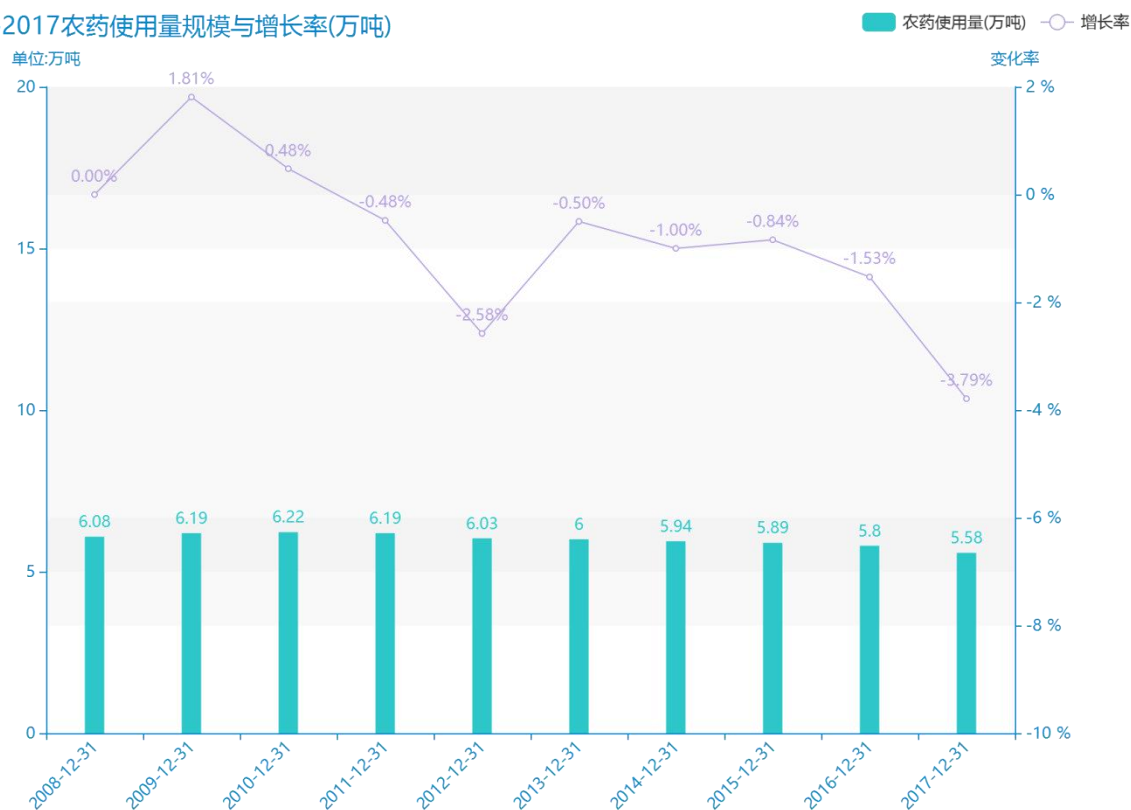

随着社会的发展，四川省的农药使用量越来越收到广大民众的关注，统计局最新得出的统计数据如下。从宏观的数据大体来看，****期间，四川省的农药使用量平均值为****万吨。从数据的峰值和谷值可以具体看出，在这几年中，我国四川省的农药使用量最大值曾达到****万吨，最小值曾达到****万吨。****，四川省的农药使用量的值为****万吨，该指标在****同期为****万吨。与****同期相比****了****万吨，同比****，****规模较为****，增长率较上一年度****%。平均增长率为****，其中增长率最大可以达到****。根据****中四川省的农药使用量的统计数据，从变化率的角度来看，我们可以从大体上看出，自从****以来，四川省的农药使用量经历了一定程度的****，****相比于****，****了****万吨。

相较于全国各省份同期数据，****四川省的农药使用量处于****的位置，其规模在统计的****个省市（除港澳台）中位列第****，同期农药使用量排名前五的是****，排名最后五位的是****。四川省的农药使用量比全国平均水平****万吨，与排名首位的****相差****万吨。而对于最近一期的增长率来说，增长率排名前五的城市是****，排名最后五名的是****。其中，四川省的农药使用量的增长率排在第****的位置。

2008-2017农药使用量规模与增长率(万吨)