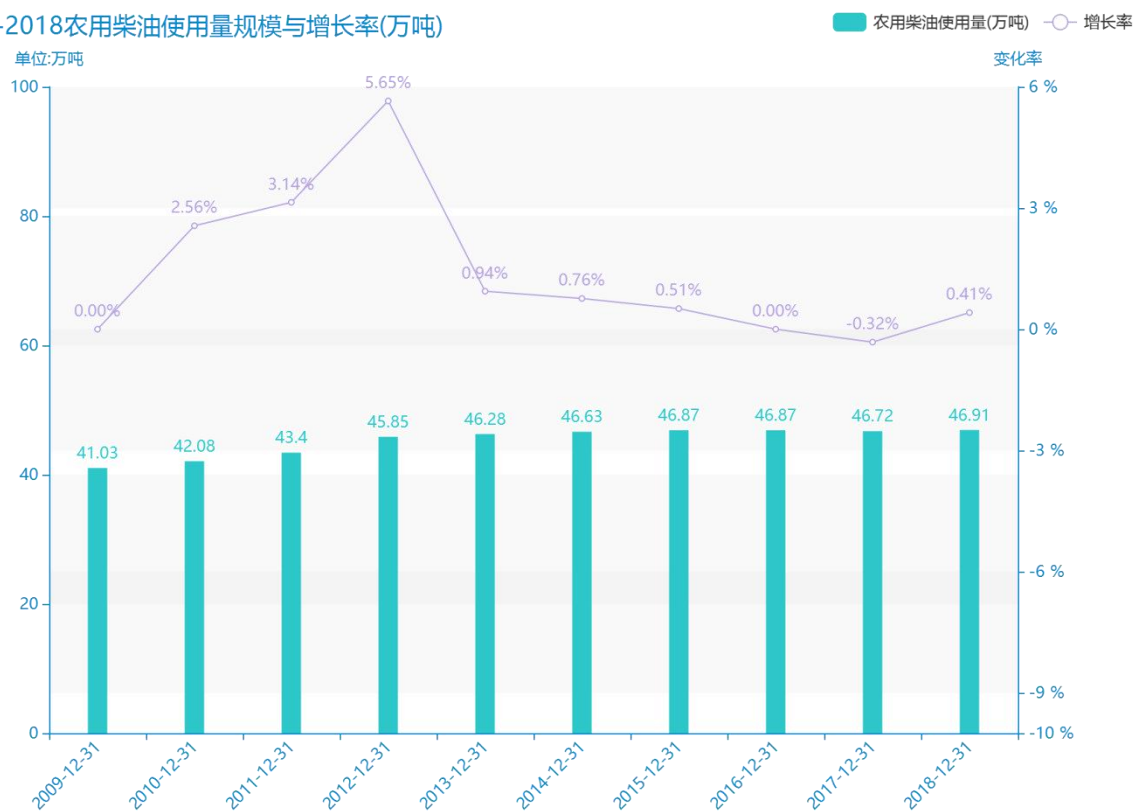

与历史数据相比，****四川省的农用柴油使用量为****万吨，该指标在****同期为****万吨，与****同期相比****了****万吨，同比****，****规模****，增长率较上一年度****%。****间，四川省的农用柴油使用量由****万吨变为****万吨，四川省的农用柴油使用量平均值为****万吨，平均增长率为****，****年增长最快，增长率为****；****年增长最慢，增长率为****。

与全国各省份同期数据横向对比，****四川省的农用柴油使用量处于****的位置，其规模在统计的****个省市（除港澳台）中位列第****，同期农用柴油使用量排名前五的是****，排名最后五位的是****。四川省的农用柴油使用量比全国平均水平****万吨，与排名首位的****相差****万吨。而对于最近一期的增长率来说，增长率排名前五的城市是****，排名最后五名的是****。其中，四川省的农用柴油使用量的增长率排在第****的位置。

2009-2018农用柴油使用量规模与增长率(万吨)