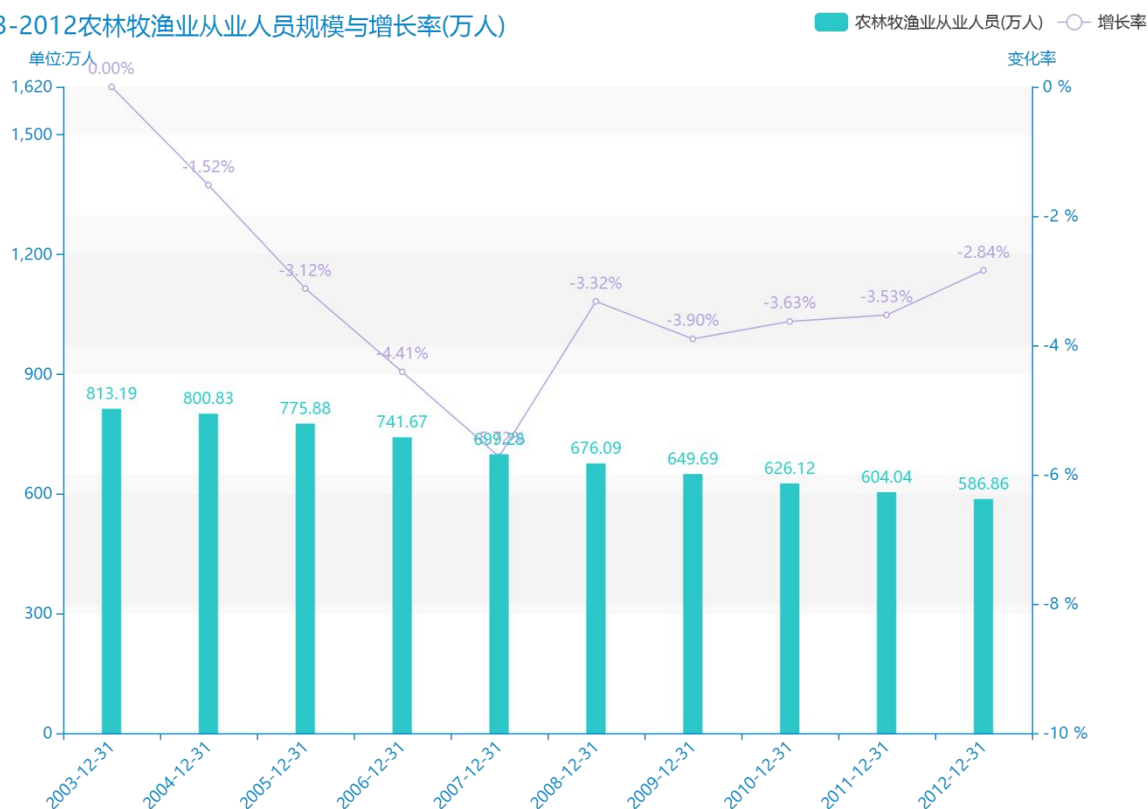

与历史数据相比，****重庆市的农林牧渔业从业人员为****万人，该指标在****同期为****万人，与****同期相比****了****万人，同比****，****规模****，增长率较上一年度****%。****间，重庆市的农林牧渔业从业人员由****万人变为****万人，重庆市的农林牧渔业从业人员平均值为****万人，平均增长率为****，****年增长最快，增长率为****；****年增长最慢，增长率为****。

与全国各省份同期数据横向对比，****重庆市的农林牧渔业从业人员处于****的位置，其规模在统计的****个省市（除港澳台）中位列第****，同期农林牧渔业从业人员排名前五的是****，排名最后五位的是****。重庆市的农林牧渔业从业人员比全国平均水平****万人，与排名首位的****相差****万人。而对于最近一期的增长率来说，增长率排名前五的城市是****，排名最后五名的是****。其中，重庆市的农林牧渔业从业人员的增长率排在第****的位置。

2003-2012农林牧渔业从业人员规模与增长率(万人)