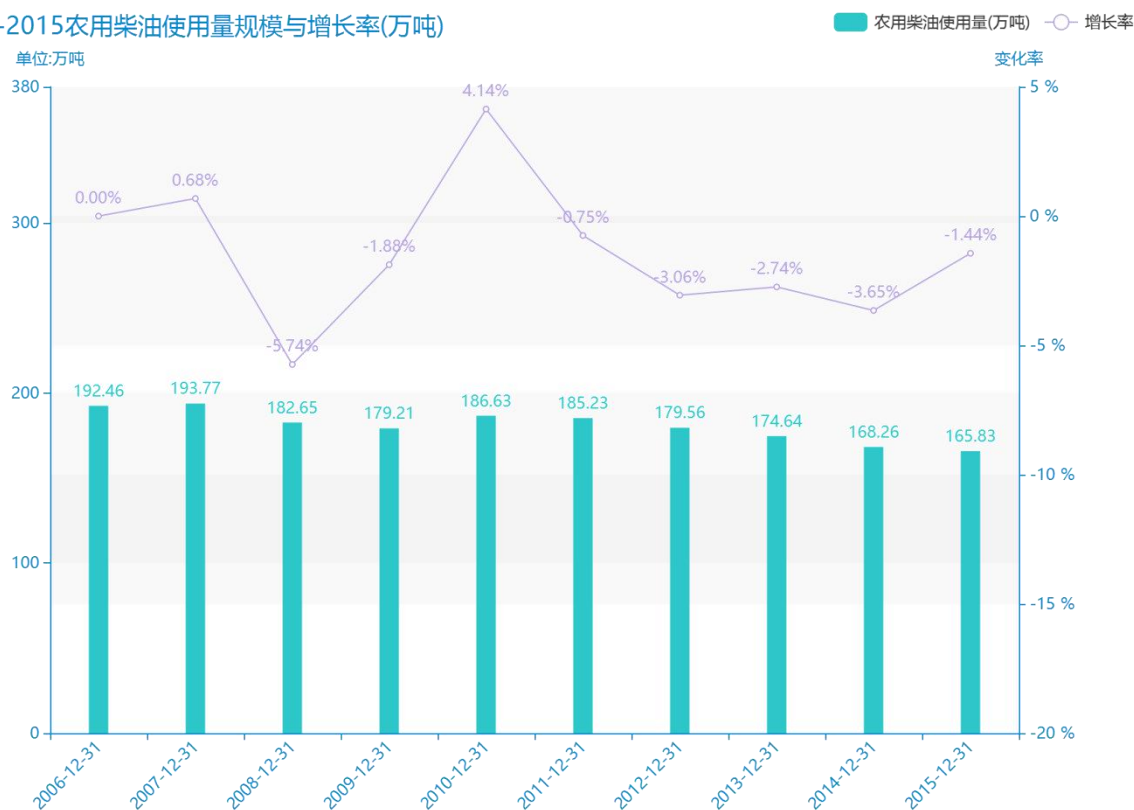

由最近获得的对山东省的农用柴油使用量的统计结果可知，****，山东省的农用柴油使用量的数据达到了****万吨，该指标在****同期的数据为****万吨。与****同期相比****了****万吨，同比****，****规模较为****，增长率较上一年度****%。平均增长率为****，其中增长率最大可以达到****。根据****中山东省的农用柴油使用量的统计数据，可以准确的看出，自从****以来，山东省的农用柴油使用量经历了一定程度的****，****相比于****，****了****万吨。同时，还值得注意的是，****期间，山东省的农用柴油使用量平均值为****万吨。同时，由具体数据可知，在这几年中，我国山东省的农用柴油使用量最大值曾达到****万吨，最小值曾达到****万吨。

相较于全国各省份同期数据，****山东省的农用柴油使用量处于****的位置，其规模在统计的****个省市（除港澳台）中位列第****，同期农用柴油使用量排名前五的是****，排名最后五位的是****。山东省的农用柴油使用量比全国平均水平****万吨，与排名首位的****相差****万吨。而对于最近一期的增长率来说，增长率排名前五的城市是****，排名最后五名的是****。其中，山东省的农用柴油使用量的增长率排在第****的位置。

2006-2015农用柴油使用量规模与增长率(万吨)