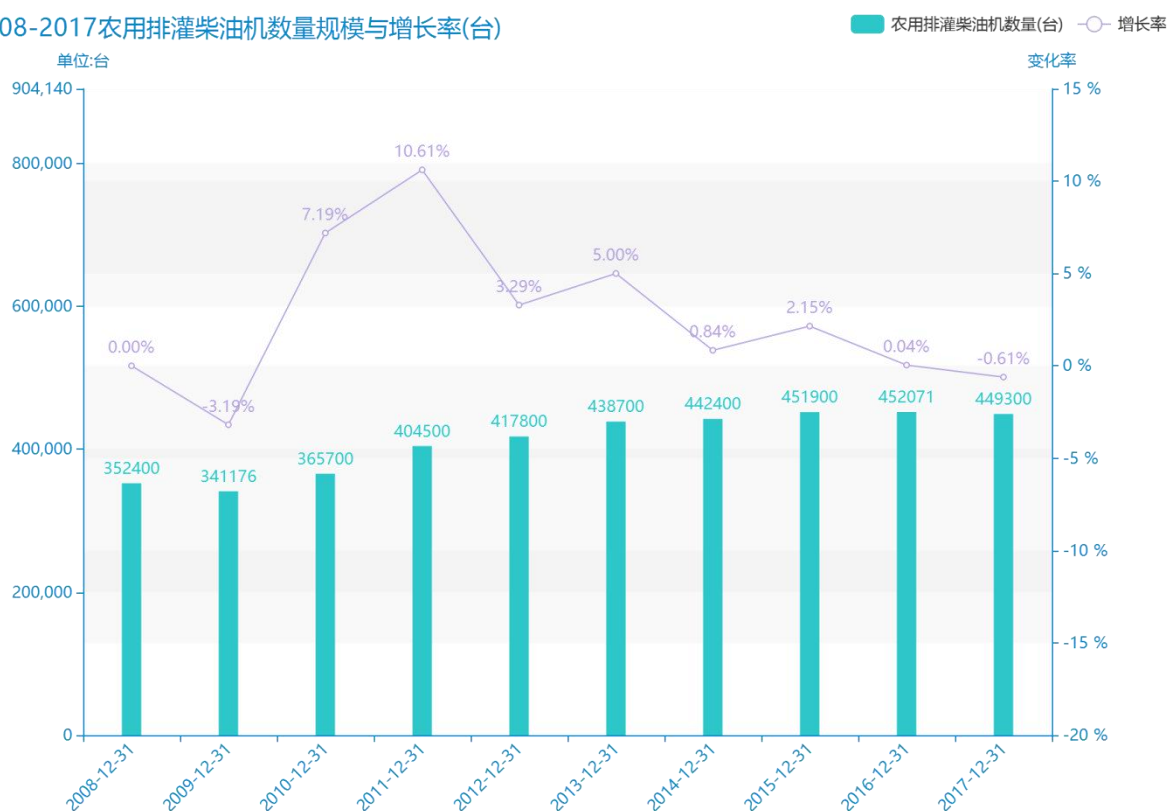

据最新统计局数据统计资料，****，广东省的农用排灌柴油机数量的数据达到了****台，该指标在****同期的数据为****台，与****同期相比****了****台，同比****，****规模****，增长率较上一年度****%。根据****中广东省的农用排灌柴油机数量的统计数据，我们可以很直观的看出，自从****以来，广东省的农用排灌柴油机数量经历了一定程度的****，****相比于****，****了****台。****期间，广东省的农用排灌柴油机数量平均值为****台。同时，由具体数据可知，在这几年中，我国广东省的农用排灌柴油机数量最大值曾达到****台，最小值曾达到****台。平均增长率为****，其中增长率最大可以达到****。

相较于全国各省份同期数据，****广东省的农用排灌柴油机数量处于****的位置，其规模在统计的****个省市(除港澳台)中位列第****，同期农用排灌柴油机数量排名前五的是****，排名最后五位的是****。广东省的农用排灌柴油机数量比全国平均水平****台，与排名首位的****相差****台。而对于最近一期的增长率来说，增长率排名前五的城市是****，排名最后五名的是****。其中，广东省的农用排灌柴油机数量的增长率排在第****的位置。

2008-2017农用排灌柴油机数量规模与增长率(台)