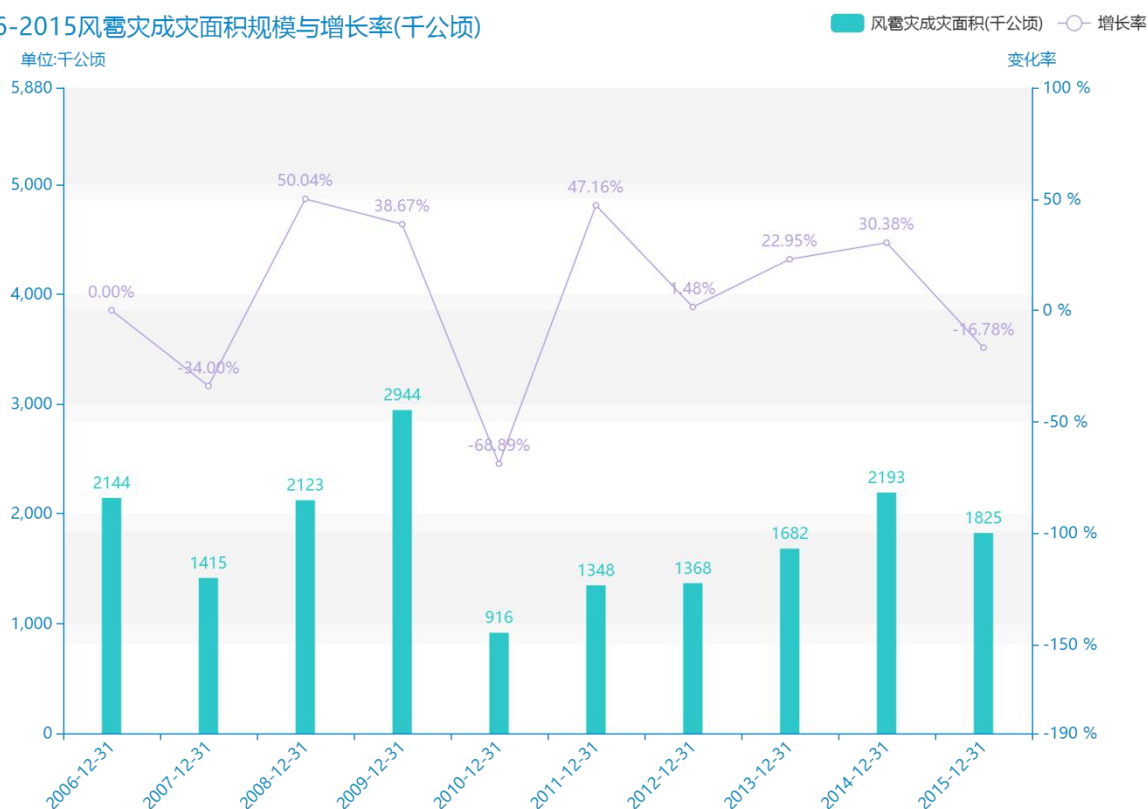

随着经济社会的发展,在大数据的社会,人们对风雹灾成灾面积的关注程度也越来越高。从平均值角度来讲,在****,风雹灾成灾面积平均值为****千公顷。****,风雹灾成灾面积为****千公顷,该指标在****同期为****千公顷。与****同期相比****了****千公顷,同比****,****规模较为****,增长率较上一年度****%。平均增长率为****,其中增长率最大可以达到****。根据****中风雹灾成灾面积的统计数据,从变化率的角度来看,可以直观的得出,自从****以来,风雹灾成灾面积经历了一定程度的****,****相比于****,****了****千公顷。

2006-2015风雹灾成灾面积规模与增长率(千公顷)

试读已结束, 扫描下方二维码, 即可解锁打星内容及文章剩余部分

预览已结束, 完整报告链接和二维码如下:

<https://www.yunbaogao.cn/report/index/report?reportId=3_107997>