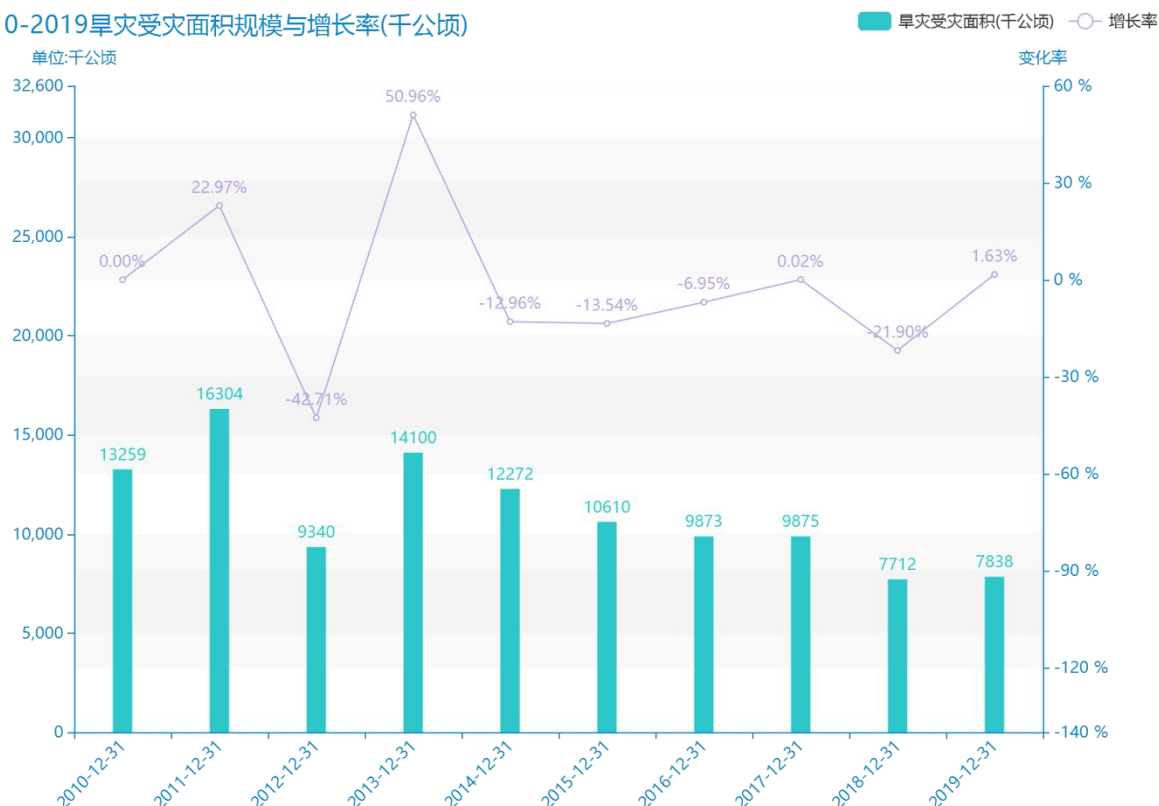

从具体数据来看，****旱灾受灾面积为****千公顷，该指标在****同期为****千公顷，与****同期相比****了****千公顷，同比****，****规模****，增长率较上一年度****%。****期间，旱灾受灾面积由****千公顷变为****千公顷，旱灾受灾面积平均值为****千公顷，平均增长率为****，****年增长最快，增长率为****；****年增长最慢，增长率为****。

2010-2019旱灾受灾面积规模与增长率(千公顷)

试读已结束，扫描下方二维码，即可解锁打星内容及文章剩余部分

预览已结束，完整报告链接和二维码如下：

<https://www.yunbaogao.cn/report/index/report?reportId=3_108013>