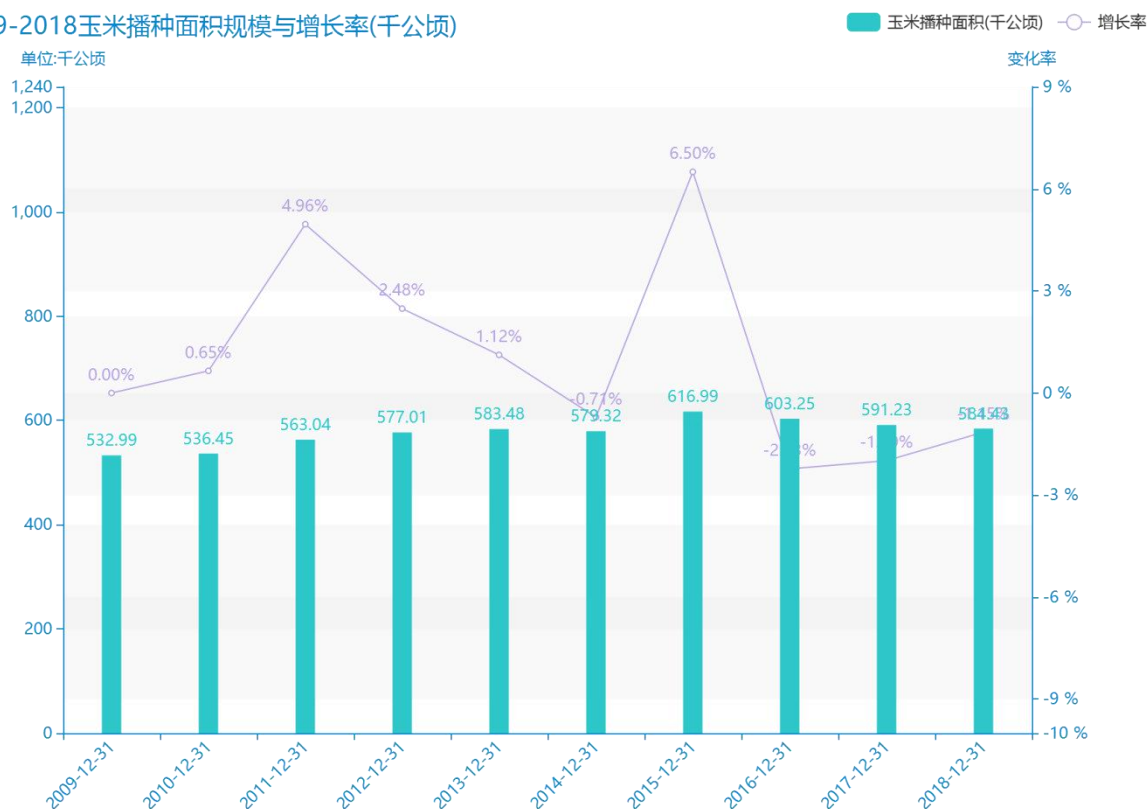

从具体数据来看，****广西壮族自治区的玉米播种面积为****千公顷，该指标在****同期为****千公顷，与****同期相比****了****千公顷，同比****，****规模****，增长率较上一年度****%。****期间，广西壮族自治区的玉米播种面积由****千公顷变为****千公顷，广西壮族自治区的玉米播种面积平均值为****千公顷，平均增长率为****，****年增长最快，增长率为****；****年增长最慢，增长率为****。

相较于全国各省份同期数据，****广西壮族自治区的玉米播种面积处于****的位置，其规模在统计的****个省市（除港澳台）中位列第****，同期玉米播种面积排名前五的是****，排名最后五位的是****。广西壮族自治区的玉米播种面积比全国平均水平****千公顷，与排名首位的****相差****千公顷。而对于最近一期的增长率来说，增长率排名前五的城市是****，排名最后五名的是****。其中，广西壮族自治区的玉米播种面积的增长率排在第****的位置。

2009-2018玉米播种面积规模与增长率(千公顷)