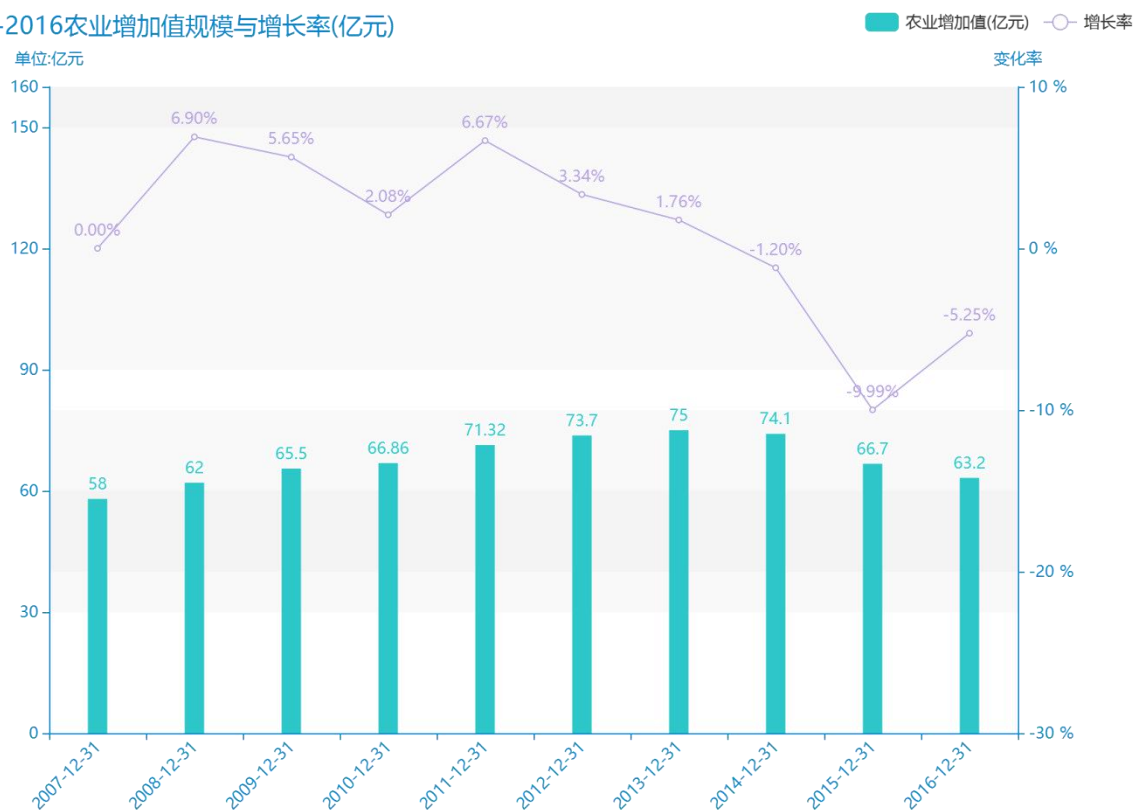

随着社会的发展，上海市的农业增加值越来越收到广大民众的关注，统计局最新得出的统计数据如下。从宏观的数据大体来看，****期间，上海市的农业增加值平均值为****亿元。从数据的峰值和谷值可以具体看出，在这几年中，我国上海市的农业增加值最大值曾达到****亿元，最小值曾达到****亿元。****，上海市的农业增加值的值为****亿元，该指标在****同期为****亿元。与****同期相比****了****亿元，同比****，****规模较为****，增长率较上一年度****%。平均增长率为****，其中增长率最大可以达到****。根据****中上海市的农业增加值的统计数据，从变化率的角度来看，我们可以从大体上看出，自从****以来，上海市的农业增加值经历了一定程度的****，****相比于****，****了****亿元。

相较于全国各省份同期数据，****上海市的农业增加值处于****的位置，其规模在统计的****个省市（除港澳台）中位列第****，同期农业增加值排名前五的是****，排名最后五位的是****。上海市的农业增加值比全国平均水平****亿元，与排名首位的****相差****亿元。而对于最近一期的增长率来说，增长率排名前五的城市是****，排名最后五名的是****。其中，上海市的农业增加值的增长率排在第****的位置。

2007-2016农业增加值规模与增长率(亿元)