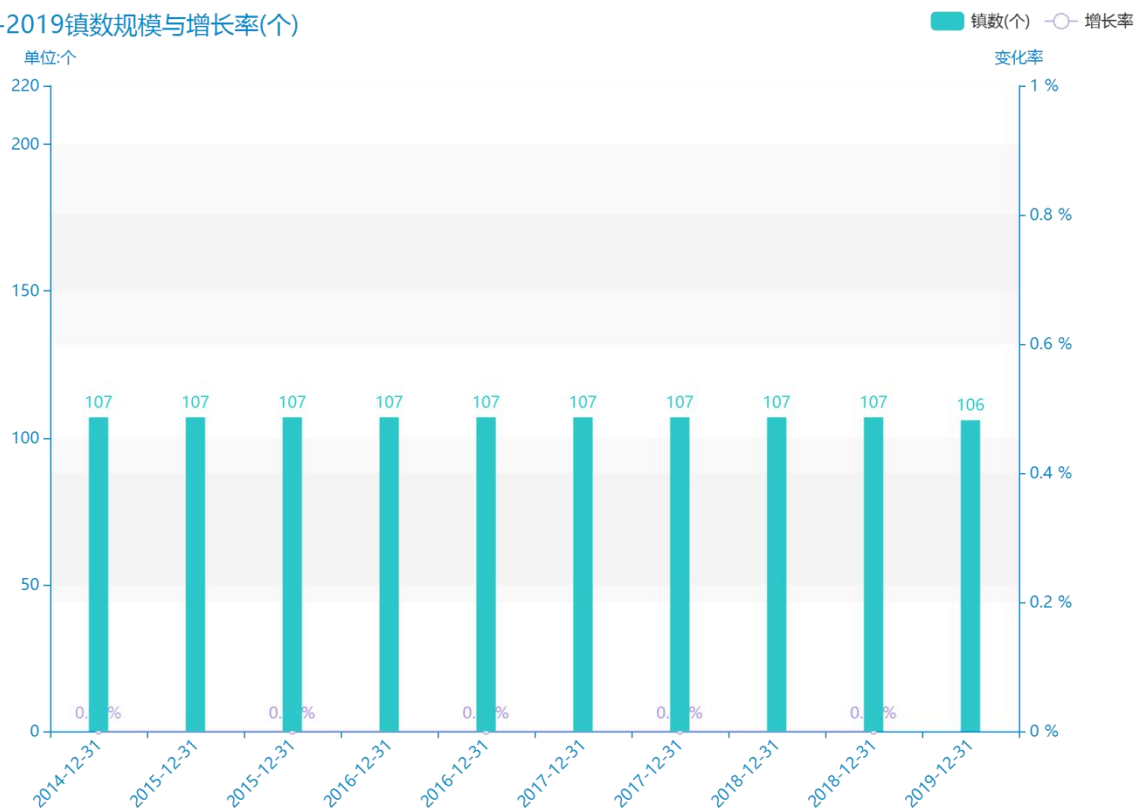

2019 年上海市地区农村基层组织情况数据分析报告 (预览版)

与历史数据相比，****上海市的镇数为****个，该指标在****同期为****个，与****同期相比****了****个，同比****，****规模****，增长率较上一年度****%。****间，上海市的镇数由****个变为****个，上海市的镇数平均值为****个，平均增长率为****，****年增长最快，增长率为****；****年增长最慢，增长率为****。

与全国各省份同期数据横向对比，****上海市的镇数处于****的位置，其规模在统计的****个省市（除港澳台）中位列第****，同期镇数排名前五的是****，排名最后五位的是****。上海市的镇数比全国平均水平****个，与排名首位的****相差****个。而对于最近一期的增长率来说，增长率排名前五的城市是****，排名最后五名的是****。其中，上海市的镇数的增长率排在第****的位置。

2014-2019镇数规模与增长率(个)