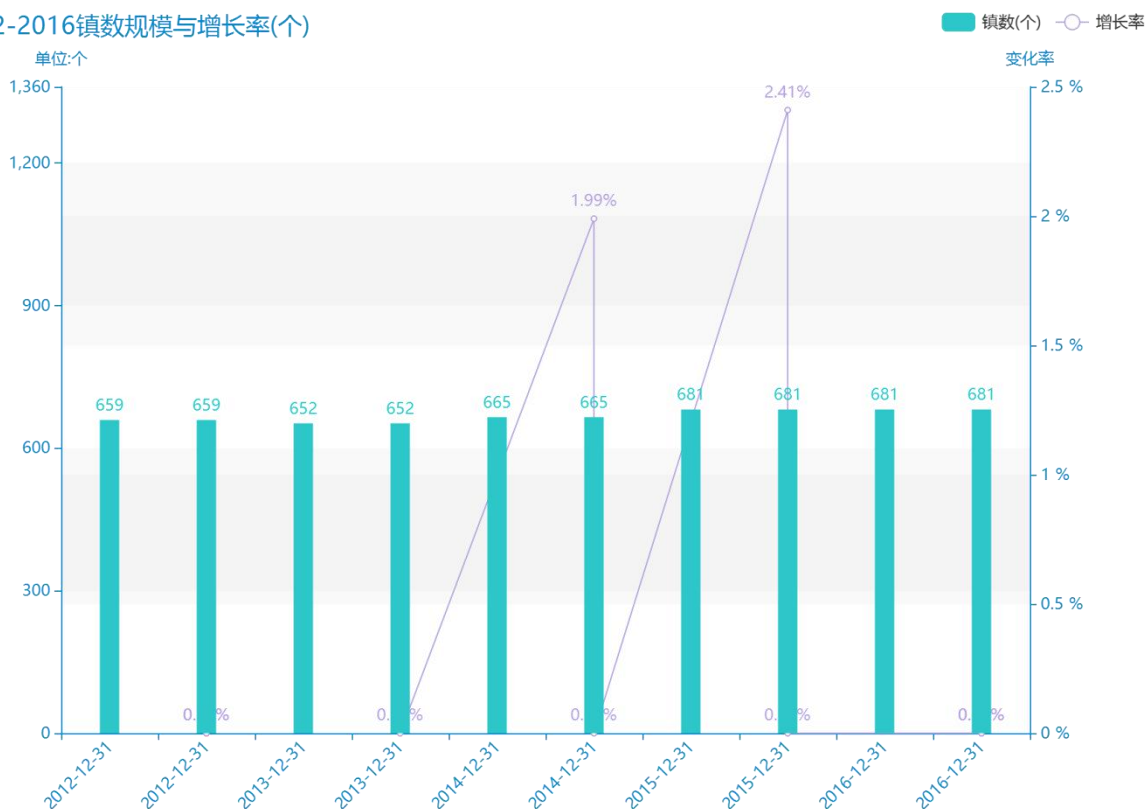

2016 年云南省地区农村基层组织情况数据分析报告 (预览版)

据最新统计局数据统计资料，****，云南省的镇数的数据达到了****个，该指标在****同期的数据为****个，与****同期相比****了****个，同比****，****规模****，增长率较上一年度****%。根据****中云南省的镇数的统计数据，我们可以很直观的看出，自从****以来，云南省的镇数经历了一定程度的****，****相比于****，****了****个。****期间，云南省的镇数平均值为****个。同时，由具体数据可知，在这几年中，我国云南省的镇数最大值曾达到****个，最小值曾达到****个。平均增长率为****，其中增长率最大可以达到****。

相较于全国各省份同期数据，****云南省的镇数处于****的位置，其规模在统计的****个省市（除港澳台）中位列第****，同期镇数排名前五的是****，排名最后五位的是****。云南省的镇数比全国平均水平****个，与排名首位的****相差****个。而对于最近一期的增长率来说，增长率排名前五的城市是****，排名最后五名的是****。其中，云南省的镇数的增长率排在第****的位置。

2012-2016镇数规模与增长率(个)