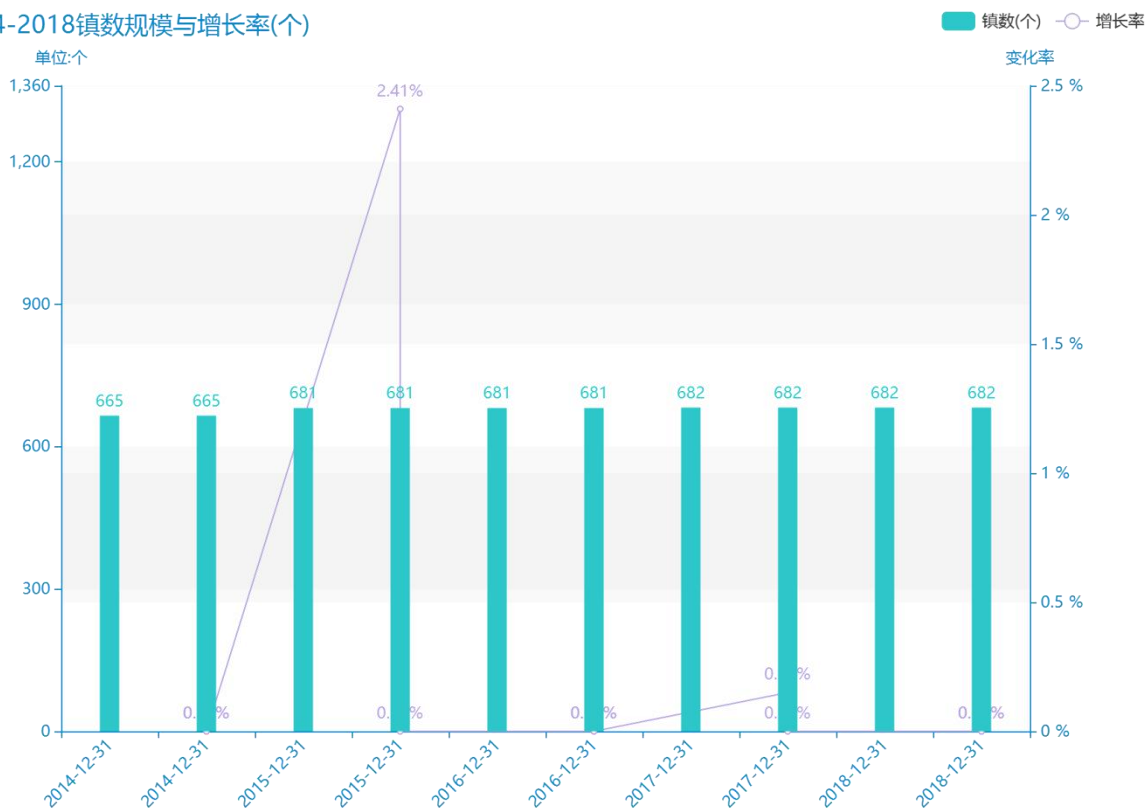

2018 年云南省地区农村基层组织情况数据分析报告 (预览版)

与历史数据相比，****云南省的镇数为****个，该指标在****同期为****个，与****同期相比****了****个，同比****，****规模****，增长率较上一年度****%。****间，云南省的镇数由****个变为****个，云南省的镇数平均值为****个，平均增长率为****，****年增长最快，增长率为****；****年增长最慢，增长率为****。

与全国各省份同期数据横向对比，****云南省的镇数处于****的位置，其规模在统计的****个省市（除港澳台）中位列第****，同期镇数排名前五的是****，排名最后五位的是****。云南省的镇数比全国平均水平****个，与排名首位的****相差****个。而对于最近一期的增长率来说，增长率排名前五的城市是****，排名最后五名的是****。其中，云南省的镇数的增长率排在第****的位置。

2014-2018镇数规模与增长率(个)