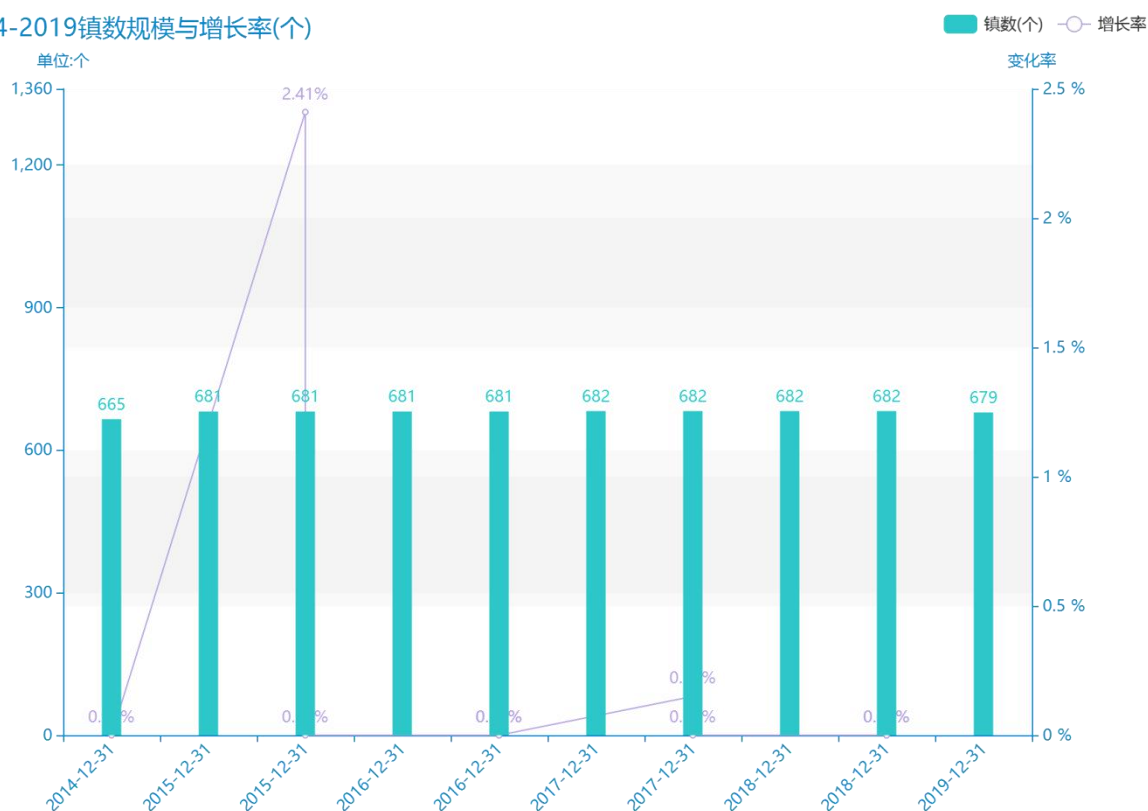

由最近获得的对云南省的镇数的统计结果可知，****，云南省的镇数的数据达到了****个，该指标在****同期的数据为****个。与****同期相比****了****个，同比****，****规模较为****，增长率较上一年度****%。平均增长率为****，其中增长率最大可以达到****。根据****中云南省的镇数的统计数据，可以准确的看出，自从****以来，云南省的镇数经历了一定程度的****，****相比于****，****了****个。同时，还值得注意的是，****期间，云南省的镇数平均值为****个。同时，由具体数据可知，在这几年中，我国云南省的镇数最大值曾达到****个，最小值曾达到****个。

相较于全国各省份同期数据，****云南省的镇数处于****的位置，其规模在统计的****个省市（除港澳台）中位列第****，同期镇数排名前五的是****，排名最后五位的是****。云南省的镇数比全国平均水平****个，与排名首位的****相差****个。而对于最近一期的增长率来说，增长率排名前五的城市是****，排名最后五名的是****。其中，云南省的镇数的增长率排在第****的位置。

2014-2019镇数规模与增长率(个)