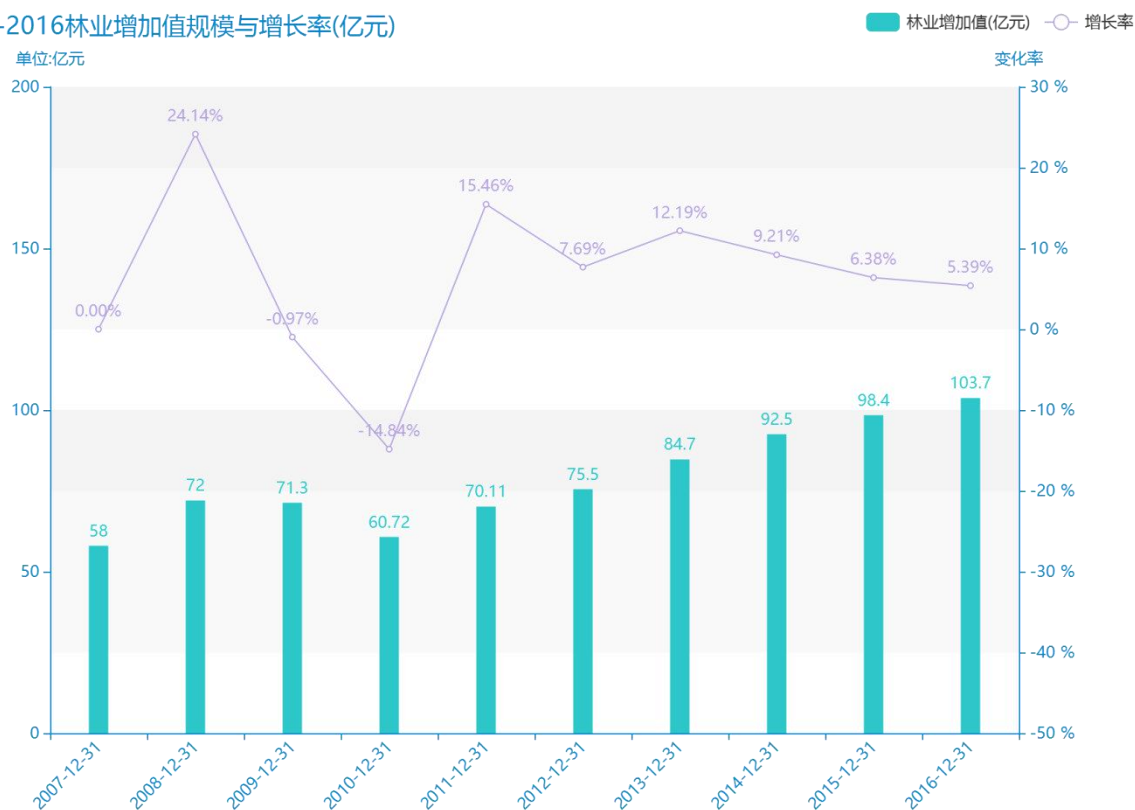

由最近获得的对山东省的林业增加值的统计结果可知，****，山东省的林业增加值的数据达到了****亿元，该指标在****同期的数据为****亿元。与****同期相比****了****亿元，同比****，****规模较为****，增长率较上一年度****%。平均增长率为****，其中增长率最大可以达到****。根据****中山东省的林业增加值的统计数据，可以准确的看出，自从****以来，山东省的林业增加值经历了一定程度的****，****相比于****，****了****亿元。同时，还值得注意的是，****期间，山东省的林业增加值平均值为****亿元。同时，由具体数据可知，在这几年中，我国山东省的林业增加值最大值曾达到****亿元，最小值曾达到****亿元。

相较于全国各省份同期数据，****山东省的林业增加值处于****的位置，其规模在统计的****个省市（除港澳台）中位列第****，同期林业增加值排名前五的是****，排名最后五位的是****。山东省的林业增加值比全国平均水平****亿元，与排名首位的****相差****亿元。而对于最近一期的增长率来说，增长率排名前五的城市是****，排名最后五名的是****。其中，山东省的林业增加值的增长率排在第****的位置。

2007-2016林业增加值规模与增长率(亿元)