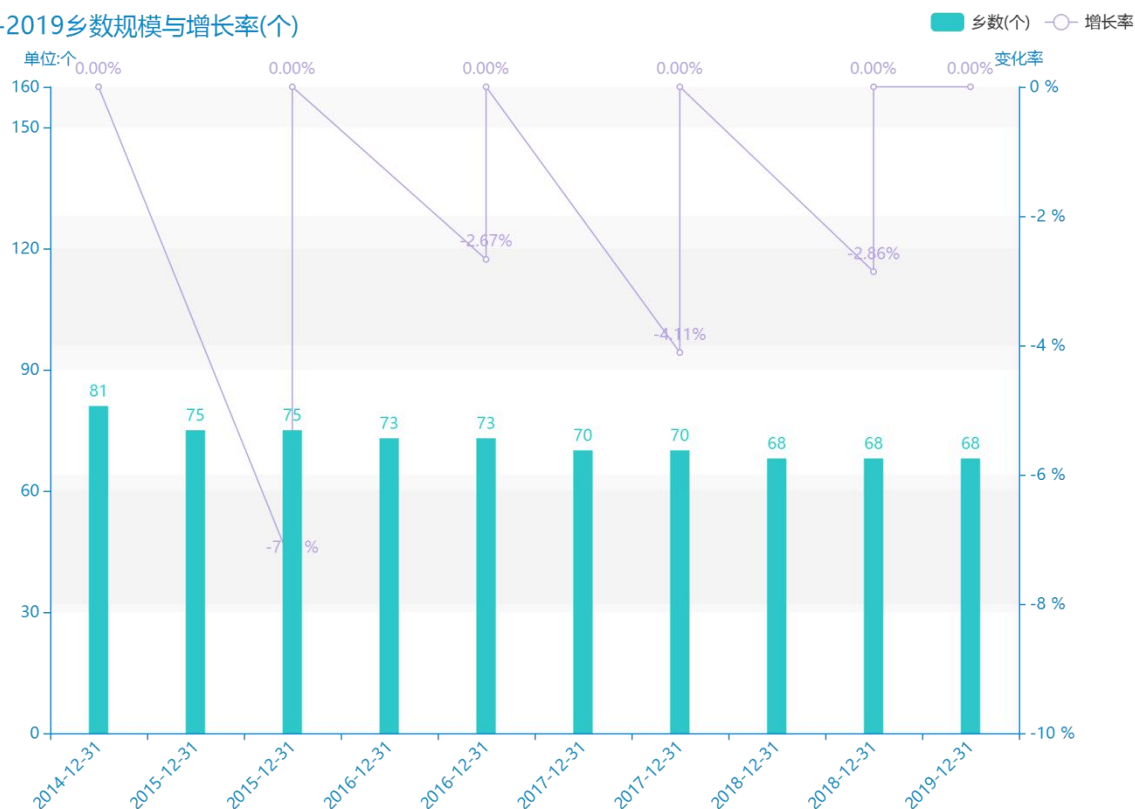

2019 年山东省地区农村基层组织情况数据分析报告 (预览版)

据最新统计局数据统计资料，****，山东省的乡数的数据达到了****个，该指标在****同期的数据为****个，与****同期相比****了****个，同比****，****规模****，增长率较上一年度****%。根据****中山东省的乡数的统计数据，我们可以很直观的看出，自从****以来，山东省的乡数经历了一定程度的****，****相比于****，****了****个。****期间，山东省的乡数平均值为****个。同时，由具体数据可知，在这几年中，我国山东省的乡数最大值曾达到****个，最小值曾达到****个。平均增长率为****，其中增长率最大可以达到****。

相较于全国各省份同期数据，****山东省的乡数处于****的位置，其规模在统计的****个省市（除港澳台）中位列第****，同期乡数排名前五的是****，排名最后五位的是****。山东省的乡数比全国平均水平****个，与排名首位的****相差****个。而对于最近一期的增长率来说，增长率排名前五的城市是****，排名最后五名的是****。其中，山东省的乡数的增长率排在第****的位置。

2014-2019乡数规模与增长率(个)