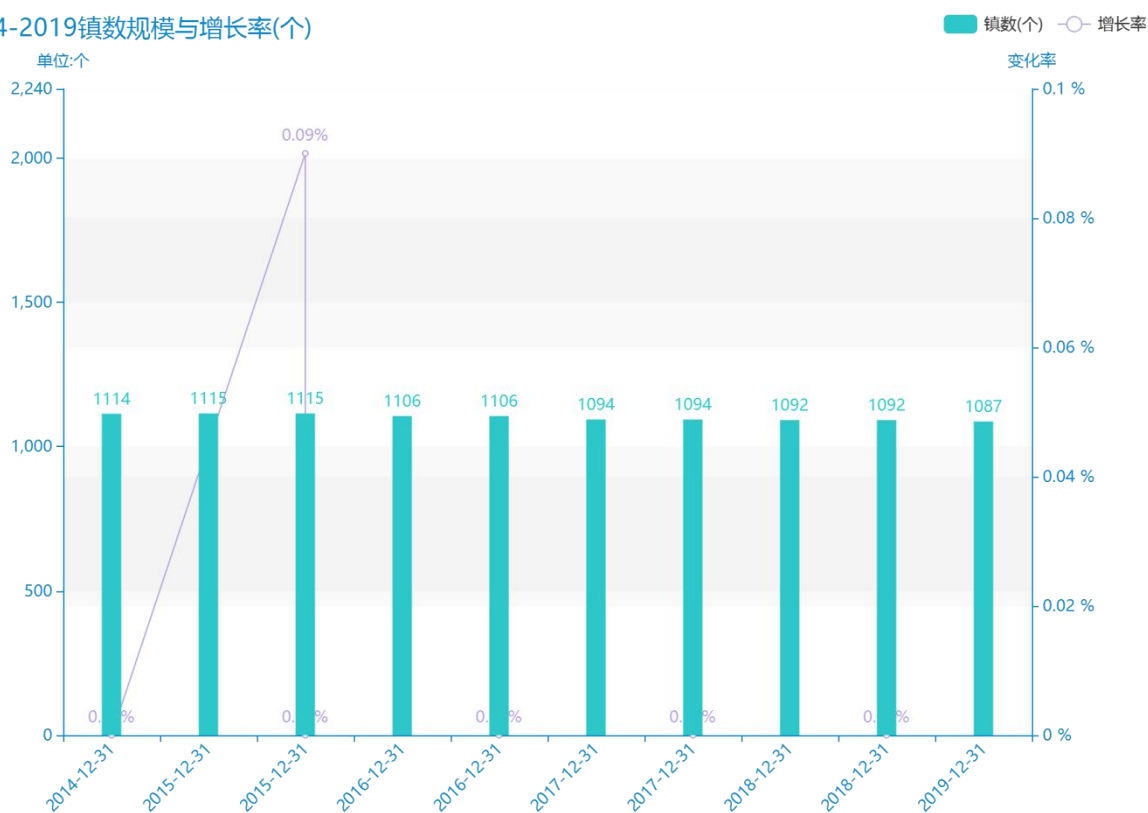

2020 年山东省地区农村基层组织情况数据分析报告 (预览版)

由最近获得的对山东省的镇数的统计结果可知，****，山东省的镇数的数据达到了****个，该指标在****同期的数据为****个。与****同期相比****了****个，同比****，****规模较为****，增长率较上一年度****%。平均增长率为****，其中增长率最大可以达到****。根据****中山东省的镇数的统计数据，可以准确的看出，自从****以来，山东省的镇数经历了一定程度的****，****相比于****，****了****个。同时，还值得注意的是，****期间，山东省的镇数平均值为****个。同时，由具体数据可知，在这几年中，我国山东省的镇数最大值曾达到****个，最小值曾达到****个。

相较于全国各省份同期数据，****山东省的镇数处于****的位置，其规模在统计的****个省市（除港澳台）中位列第****，同期镇数排名前五的是****，排名最后五位的是****。山东省的镇数比全国平均水平****个，与排名首位的****相差****个。而对于最近一期的增长率来说，增长率排名前五的城市是****，排名最后五名的是****。其中，山东省的镇数的增长率排在第****的位置。

2014-2019镇数规模与增长率(个)