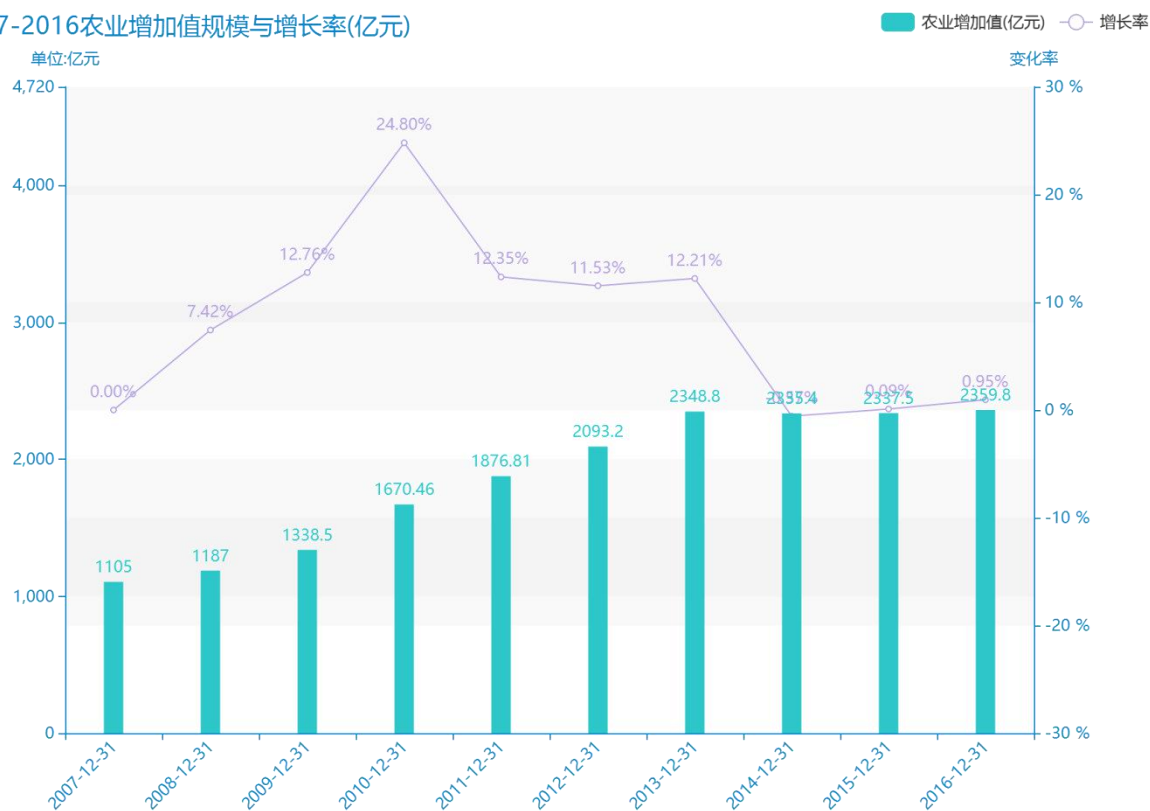

据最新统计局数据统计资料，****，河北省的农业增加值的数据达到了****亿元，该指标在****同期的数据为****亿元，与****同期相比****了****亿元，同比****，****规模****，增长率较上一年度****%。根据****中河北省的农业增加值的统计数据，我们可以很直观的看出，自从****以来，河北省的农业增加值经历了一定程度的****，****相比于****，****了****亿元。****期间，河北省的农业增加值平均值为****亿元。同时，由具体数据可知，在这几年中，我国河北省的农业增加值最大值曾达到****亿元，最小值曾达到****亿元。平均增长率为****，其中增长率最大可以达到****。

相较于全国各省份同期数据，****河北省的农业增加值处于****的位置，其规模在统计的****个省市（除港澳台）中位列第****，同期农业增加值排名前五的是****，排名最后五位的是****。河北省的农业增加值比全国平均水平****亿元，与排名首位的****相差****亿元。而对于最近一期的增长率来说，增长率排名前五的城市是****，排名最后五名的是****。其中，河北省的农业增加值的增长率排在第****的位置。

2007-2016农业增加值规模与增长率(亿元)