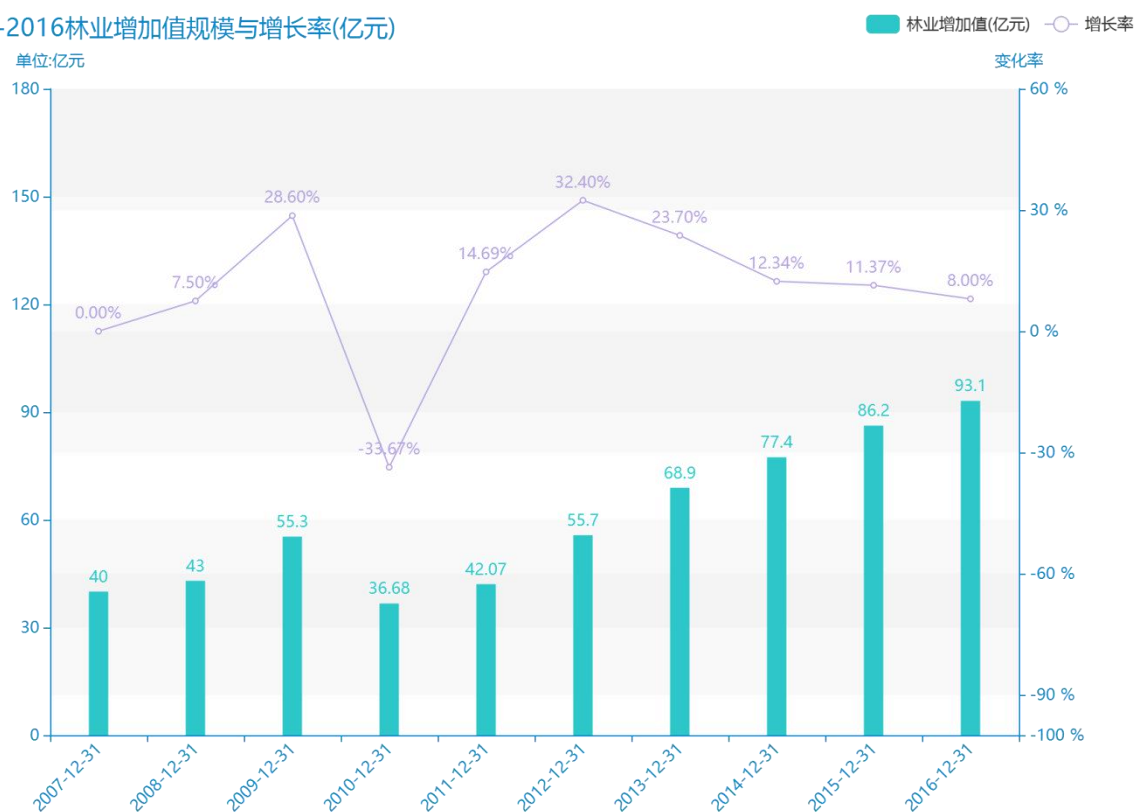

由最近获得的对河北省的林业增加值的统计结果可知，****，河北省的林业增加值的数据达到了****亿元，该指标在****同期的数据为****亿元。与****同期相比****了****亿元，同比****，****规模较为****，增长率较上一年度****%。平均增长率为****，其中增长率最大可以达到****。根据****中河北省的林业增加值的统计数据，可以准确的看出，自从****以来，河北省的林业增加值经历了一定程度的****，****相比于****，****了****亿元。同时，还值得注意的是，****期间，河北省的林业增加值平均值为****亿元。同时，由具体数据可知，在这几年中，我国河北省的林业增加值最大值曾达到****亿元，最小值曾达到****亿元。

相较于全国各省份同期数据，****河北省的林业增加值处于****的位置，其规模在统计的****个省市（除港澳台）中位列第****，同期林业增加值排名前五的是****，排名最后五位的是****。河北省的林业增加值比全国平均水平****亿元，与排名首位的****相差****亿元。而对于最近一期的增长率来说，增长率排名前五的城市是****，排名最后五名的是****。其中，河北省的林业增加值的增长率排在第****的位置。

2007-2016林业增加值规模与增长率(亿元)