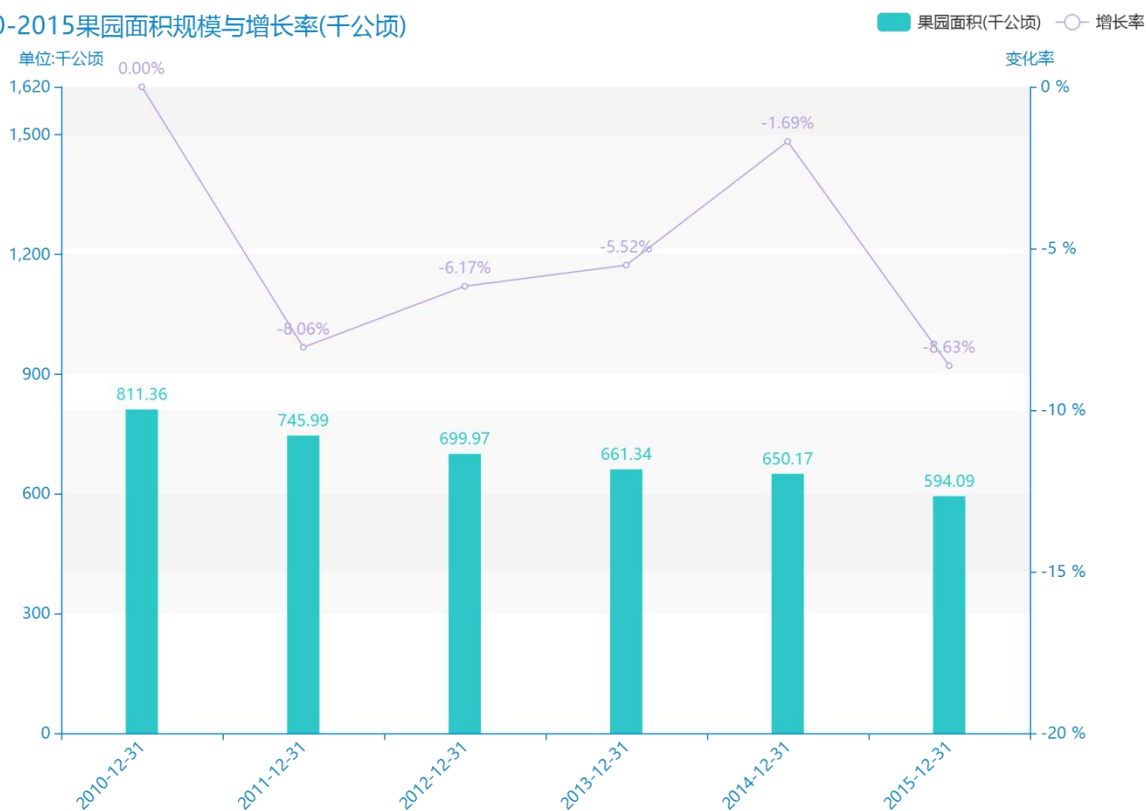

由最近获得的对河北省的果园面积的统计结果可知，****，河北省的果园面积的数据达到了****千公顷，该指标在****同期的数据为****千公顷。与****同期相比****了****千公顷，同比****，****规模较为****，增长率较上一年度****%。平均增长率为****，其中增长率最大可以达到****。根据****中河北省的果园面积的统计数据，可以准确的看出，自从****以来，河北省的果园面积经历了一定程度的****，****相比于****，****了****千公顷。同时，还值得注意的是，****期间，河北省的果园面积平均值为****千公顷。同时，由具体数据可知，在这几年中，我国河北省的果园面积最大值曾达到****千公顷，最小值曾达到****千公顷。

相较于全国各省份同期数据，****河北省的果园面积处于****的位置，其规模在统计的****个省市（除港澳台）中位列第****，同期果园面积排名前五的是****，排名最后五位的是****。河北省的果园面积比全国平均水平****千公顷，与排名首位的****相差****千公顷。而对于最近一期的增长率来说，增长率排名前五的城市是****，排名最后五名的是****。其中，河北省的果园面积的增长率排在第****的位置。

2010-2015果园面积规模与增长率(千公顷)