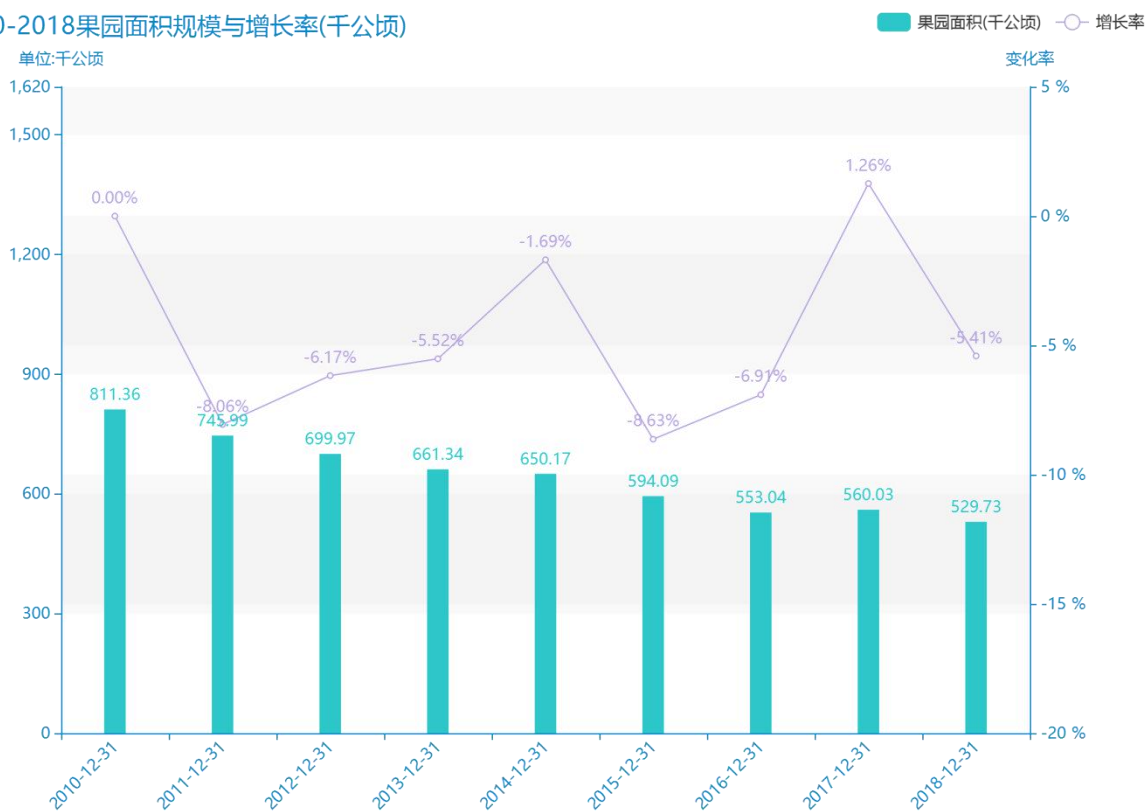

从具体数据来看，****河北省的果园面积为****千公顷，该指标在****同期为****千公顷，与****同期相比****了****千公顷，同比****，****规模****，增长率较上一年度****%。****期间，河北省的果园面积由****千公顷变为****千公顷，河北省的果园面积平均值为****千公顷，平均增长率为****，****年增长最快，增长率为****；****年增长最慢，增长率为****。

相较于全国各省份同期数据，****河北省的果园面积处于****的位置，其规模在统计的****个省市（除港澳台）中位列第****，同期果园面积排名前五的是****，排名最后五位的是****。河北省的果园面积比全国平均水平****千公顷，与排名首位的****相差****千公顷。而对于最近一期的增长率来说，增长率排名前五的城市是****，排名最后五名的是****。其中，河北省的果园面积的增长率排在第****的位置。

2010-2018果园面积规模与增长率(千公顷)