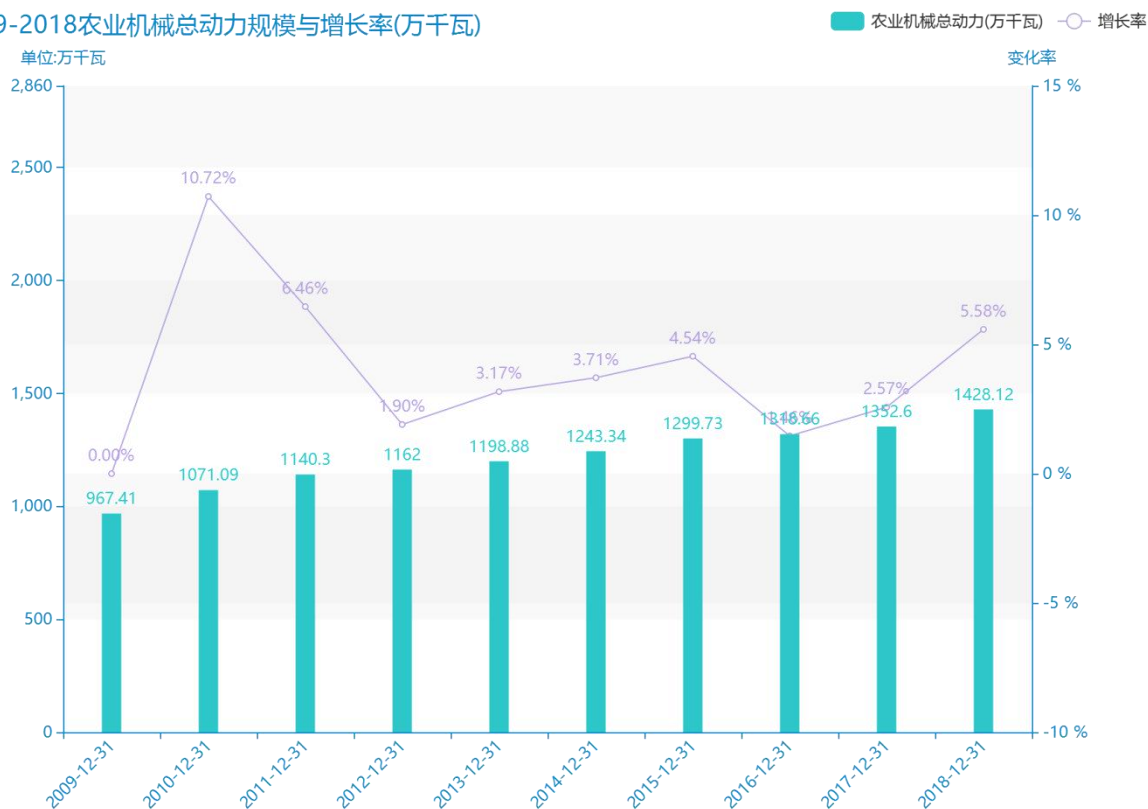

随着社会的发展，重庆市的农业机械总动力越来越收到广大民众的关注，统计局最新得出的统计数据如下。从宏观的数据大体来看，****期间，重庆市的农业机械总动力平均值为****万千瓦。从数据的峰值和谷值可以具体看出，在这几年中，我国重庆市的农业机械总动力最大值曾达到****万千瓦，最小值曾达到****万千瓦。****，重庆市的农业机械总动力的值为****万千瓦，该指标在****同期为****万千瓦。与****同期相比****了****万千瓦，同比*****，****规模较为****，增长率较上一年度*****%。平均增长率为****，其中增长率最大可以达到****。根据****中重庆市的农业机械总动力的统计数据，从变化率的角度来看，我们可以从大体上看出，自从****以来，重庆市的农业机械总动力经历了一定程度的****，****相比于****，****了****万千瓦。

相较于全国各省份同期数据，****重庆市的农业机械总动力处于****的位置，其规模在统计的****个省市（除港澳台）中位列第****，同期农业机械总动力排名前五的是****，排名最后五位的是****。重庆市的农业机械总动力比全国平均水平*****万千瓦，与排名首位的****相差****万千瓦。而对于最近一期的增长率来说，增长率排名前五的城市是****，排名最后五名的是****。其中，重庆市的农业机械总动力的增长率排在第****的位置。

2009-2018农业机械总动力规模与增长率(万千瓦)