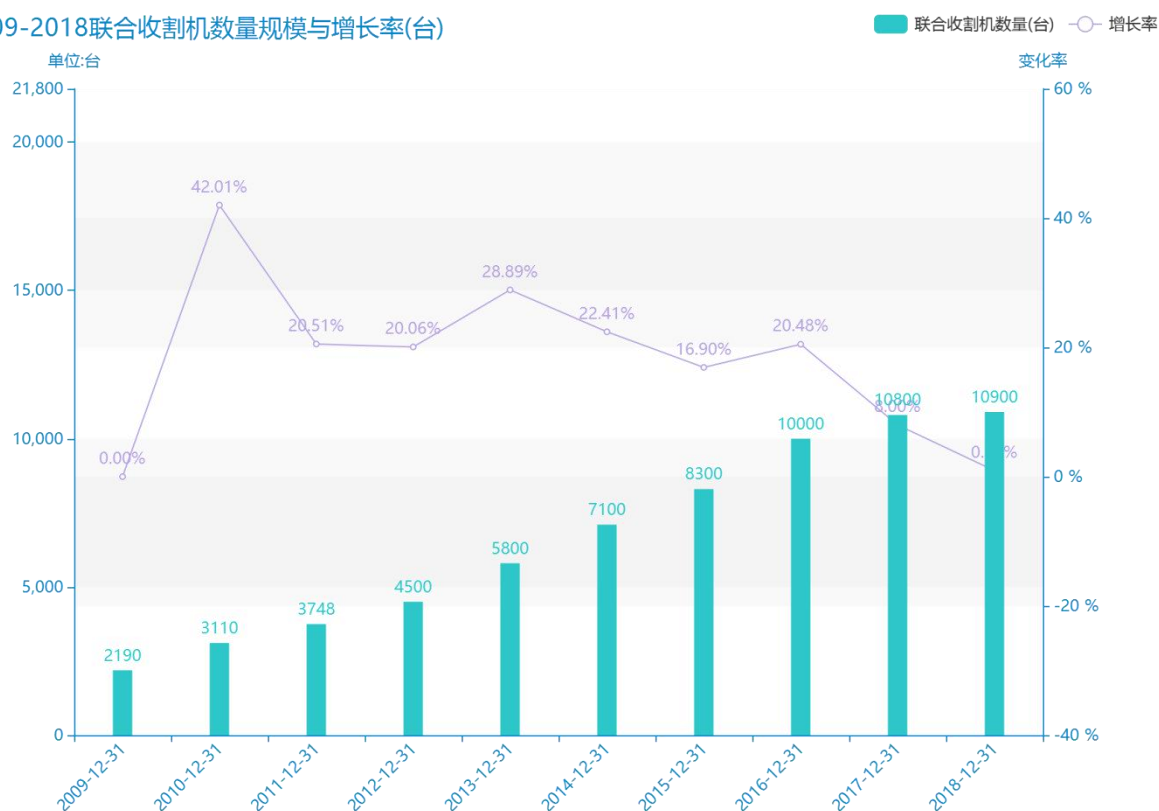

据最新统计局数据统计资料，****，重庆市的联合收割机数量的数据达到了****台，该指标在****同期的数据为****台，与****同期相比****了****台，同比****，****规模****，增长率较上一年度****%。根据****中重庆市的联合收割机数量的统计数据，我们可以很直观的看出，自从****以来，重庆市的联合收割机数量经历了一定程度的****，****相比于****，****了****台。****期间，重庆市的联合收割机数量平均值为****台。同时，由具体数据可知，在这几年中，我国重庆市的联合收割机数量最大值曾达到****台，最小值曾达到****台。平均增长率为****，其中增长率最大可以达到****。

相较于全国各省份同期数据，****重庆市的联合收割机数量处于****的位置，其规模在统计的****个省市（除港澳台）中位列第****，同期联合收割机数量排名前五的是****，排名最后五位的是****。重庆市的联合收割机数量比全国平均水平****台，与排名首位的****相差****台。而对于最近一期的增长率来说，增长率排名前五的城市是****，排名最后五名的是****。其中，重庆市的联合收割机数量的增长率排在第****的位置。

2009-2018联合收割机数量规模与增长率(台)