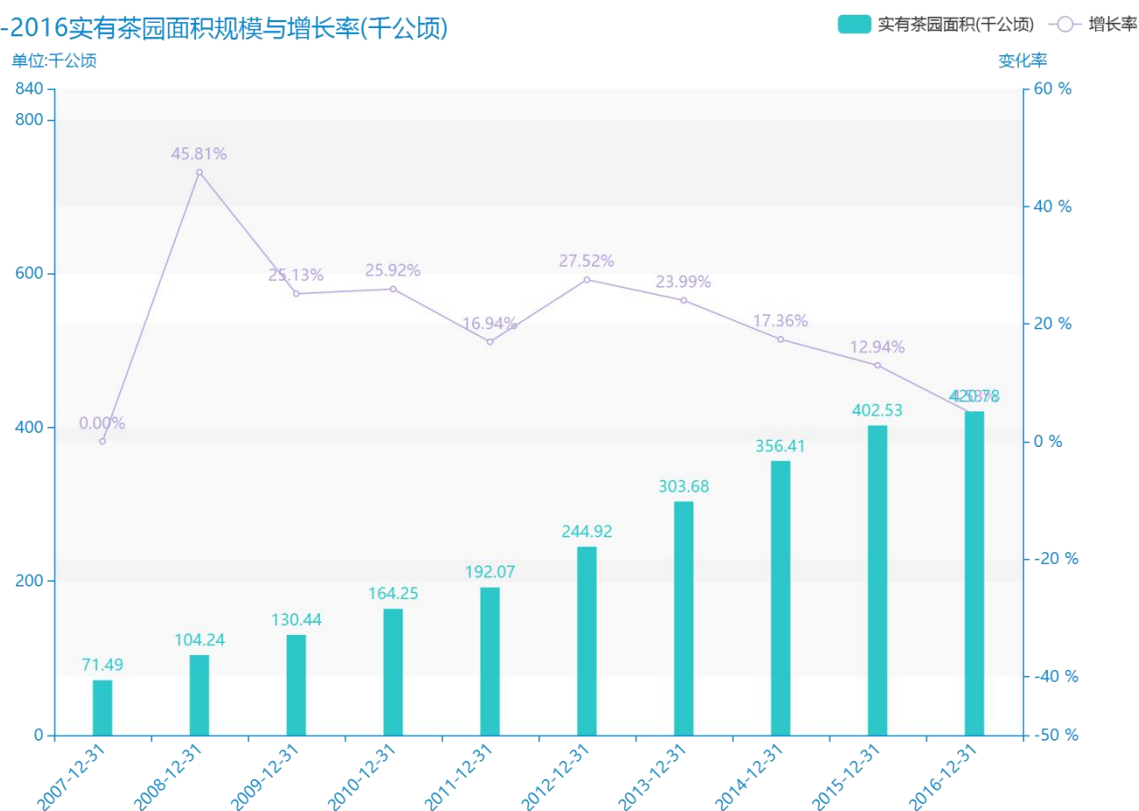

据最新统计局数据统计资料，****，贵州省的实有茶园面积的数据达到了****千公顷，该指标在****同期的数据为****千公顷，与****同期相比****了****千公顷，同比*****，****规模****，增长率较上一年度*****%。根据****中贵州省的实有茶园面积的统计数据，我们可以很直观的看出，自从****以来，贵州省的实有茶园面积经历了一定程度的****，****相比于****，****了****千公顷。****期间，贵州省的实有茶园面积平均值为****千公顷。同时，由具体数据可知，在这几年中，我国贵州省的实有茶园面积最大值曾达到****千公顷，最小值曾达到****千公顷。平均增长率为****，其中增长率最大可以达到****。

相较于全国各省份同期数据，****贵州省的实有茶园面积处于****的位置，其规模在统计的****个省市（除港澳台）中位列第****，同期实有茶园面积排名前五的是****，排名最后五位的是****。贵州省的实有茶园面积比全国平均水平*****千公顷，与排名首位的****相差****千公顷。而对于最近一期的增长率来说，增长率排名前五的城市是****，排名最后五名的是****。其中，贵州省的实有茶园面积的增长率排在第****的位置。

2007-2016实有茶园面积规模与增长率(千公顷)